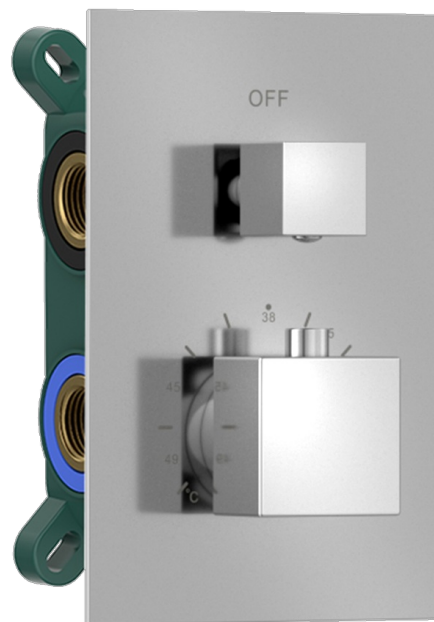

LATUS podomietková sprchová termostatická batéria, box, 2 výstupy, chróm

Objednací kód: 1102-32

Rozmery

Šírka: 120 mm

Výška: 170 mm

Vlastnosti

Farba: Chróm

Materiál: Mosadz

Záruka: 6 rokov