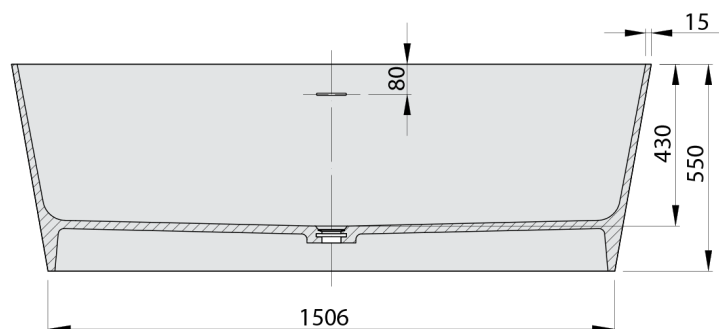

**LEYLA voľne stojaca vaňa 170x78x55cm, rsolid surface, biela mat**

Objednací kód: 92530

**Rozmery**

Dĺžka: 1700 mm

Šírka: 780 mm

Výška: 550 mm

Objem: 373 l

**Vlastnosti**

Farba: Biela mat

Materiál: Solid Surface

Záruka: 2 roky

**Technický list**

VOLUME 373L