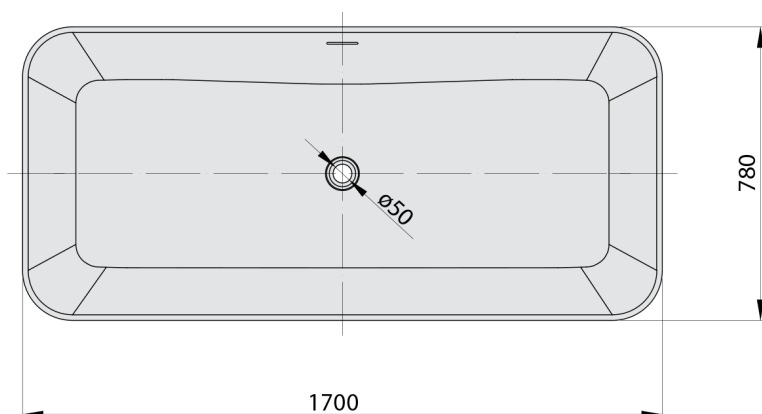

**LEYLA voľne stojaca vaňa 170x78x55cm, rsolid surface, biela mat**

Objednací kód: 92530

**Rozmery**

Dĺžka: 1700 mm

Šírka: 780 mm

Výška: 550 mm

Objem: 373 l

**Vlastnosti**

Farba: Biela mat

Materiál: Solid Surface

Záruka: 2 roky

**Technický list**

VOLUME 373L