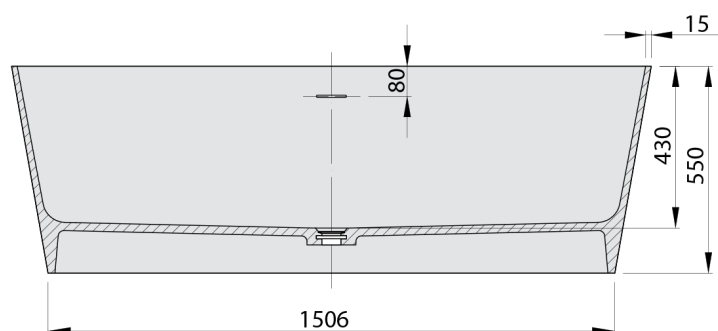

LEYLA voľne stojaca vaňa 170x78x55cm, rsolid surface, biela mat

Objednací kód: 92530

Rozmery

Dĺžka: 1700 mm

Šírka: 780 mm

Výška: 550 mm

Objem: 373 l

Vlastnosti

Farba: Biela mat

Materiál: Solid Surface

Záruka: 2 roky

Technický list

VOLUME 373L