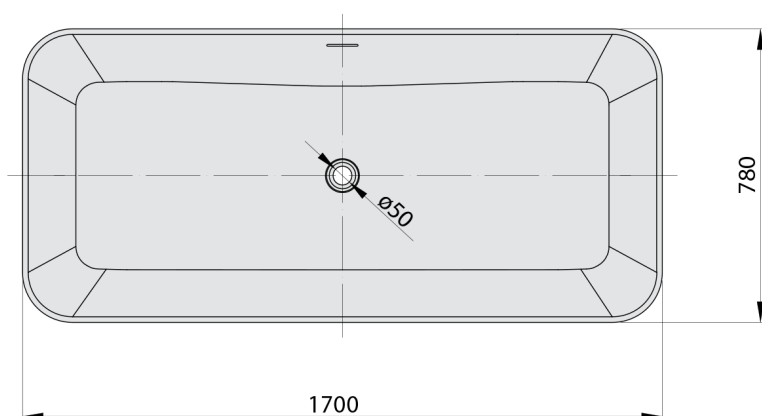

LEYLA voľne stojaca vaňa 170x78x55cm, rsolid surface, biela mat

Objednací kód: 92530

Rozmery

Dĺžka: 1700 mm

Šírka: 780 mm

Výška: 550 mm

Objem: 373 l

Vlastnosti

Farba: Biela mat

Materiál: Solid Surface

Záruka: 2 roky

Technický list

VOLUME 373L