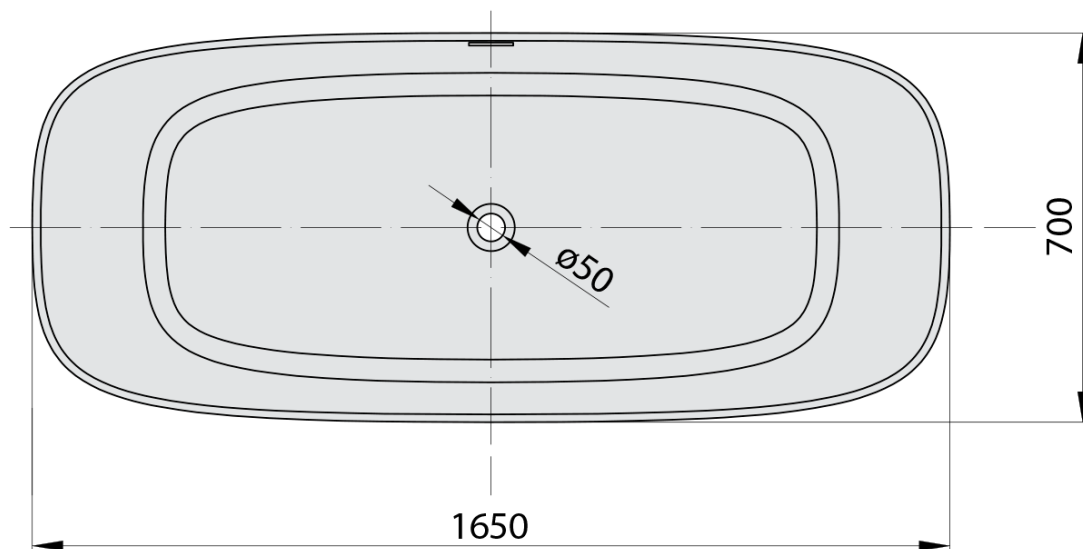

## Rozmery

Dĺžka: 1650 mm

Šírka: 700 mm

Výška: 520 mm

Objem: 292 l

## Vlastnosti

Farba: Biela mat

Materiál: Solid Surface

Tvar: Voľne stojace

Inštalácia: Samostojná

Priemer odpadu: 52 mm

Balenie neobsahuje: Sifón, Výpusť

Hmotnosť / ks: 161.0 kg

## Odporúčame prikúpiť

1 ks Vaňová výpusť 6/4", click-clack, , solid surface, biela matná (Objednací kód: 72195)

Technický list

VOLUME 292L