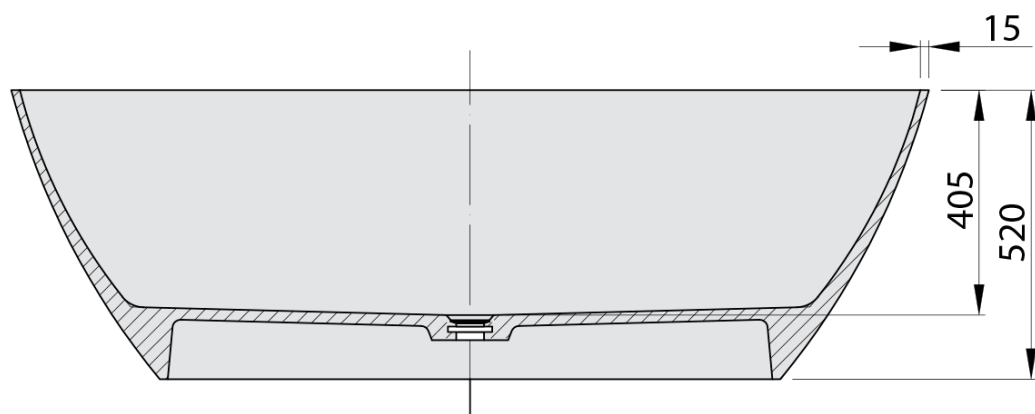

## Rozmery

Dĺžka: 1650 mm

Šírka: 700 mm

Výška: 520 mm

Objem: 292 l

## Vlastnosti

Farba: Biela mat

Materiál: Solid Surface

Tvar: Voľne stojace

Inštalácia: Samostojná

Priemer odpadu: 52 mm

Balenie neobsahuje: Sifón, Výpusť

Hmotnosť / ks: 161.0 kg

## Odporúčame prikúpiť

1 ks Vaňová výpusť 6/4", click-clack, , solid surface, biela matná (Objednací kód: 72195)

Technický list

VOLUME 292L