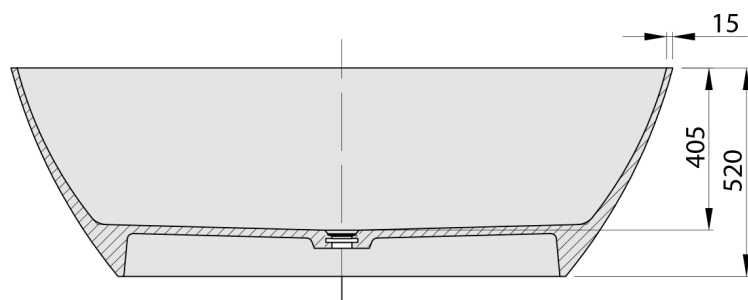

MEDINA voľne stojaca vaňa 165x70x52cm, solid surface, biela mat

Objednací kód: 92430

Rozmery

Dĺžka: 1650 mm
 Šírka: 700 mm
 Výška: 520 mm
 Objem: 292 l

Vlastnosti

Farba: Biela mat
 Materiál: Solid Surface
 Záruka: 2 roky

Technický list

VOLUME 292L