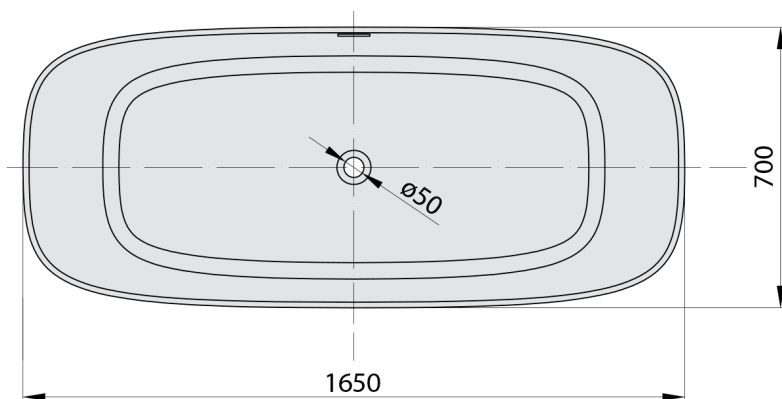

MEDINA voľne stojaca vaňa 165x70x52cm, solid surface, biela mat

Objednací kód: 92430

Rozmery

Dĺžka: 1650 mm
 Šírka: 700 mm
 Výška: 520 mm
 Objem: 292 l

Vlastnosti

Farba: Biela mat
 Materiál: Solid Surface
 Záruka: 2 roky

Technický list

VOLUME 292L