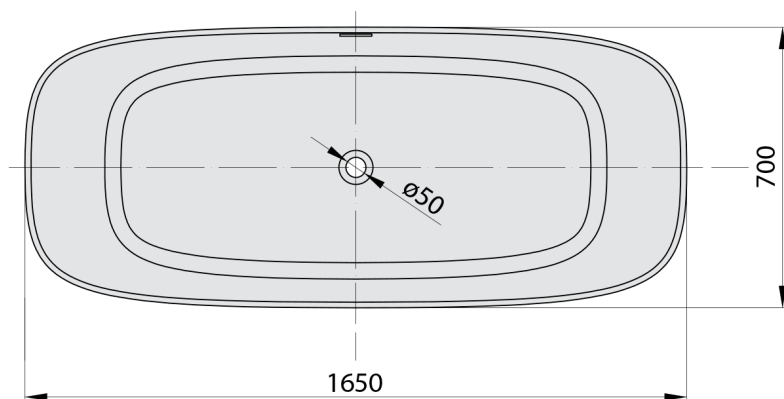

MEDINA voľne stojaca vaňa 165x70x52cm, solid surface, biela mat

Objednací kód: 92430

Rozmery

Dĺžka: 1650 mm
 Šírka: 700 mm
 Výška: 520 mm
 Objem: 292 l

Vlastnosti

Záruka: 2 roky
 Farba: Biela mat
 Materiál: Solid Surface

Technický list

VOLUME 292L