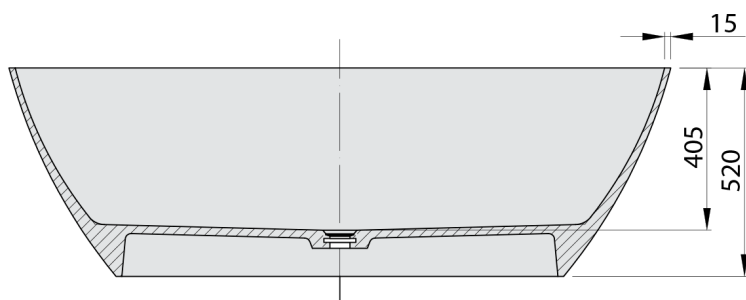

MEDINA voľne stojaca vaňa 165x70x52cm, solid surface, biela mat

Objednací kód: 92430

Rozmery

Dĺžka: 1650 mm
 Šírka: 700 mm
 Výška: 520 mm
 Objem: 292 l

Vlastnosti

Farba: Biela mat
 Materiál: Solid Surface
 Záruka: 2 roky

Technický list

VOLUME 292L