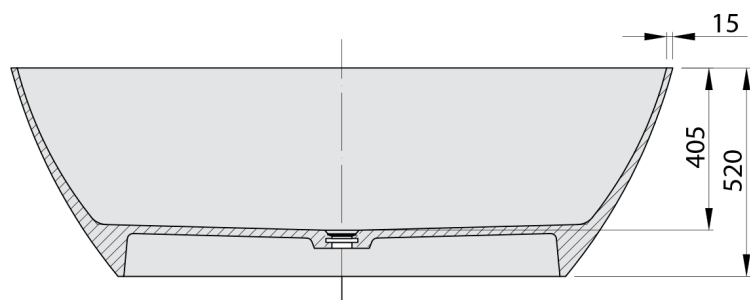

MEDINA voľne stojaca vaňa 165x70x52cm, solid surface, biela mat

Objednací kód: 92430

Rozmery

Dĺžka: 1650 mm
 Šírka: 700 mm
 Výška: 520 mm
 Objem: 292 l

Vlastnosti

Záruka: 2 roky
 Farba: Biela mat
 Materiál: Solid Surface

Technický list

VOLUME 292L