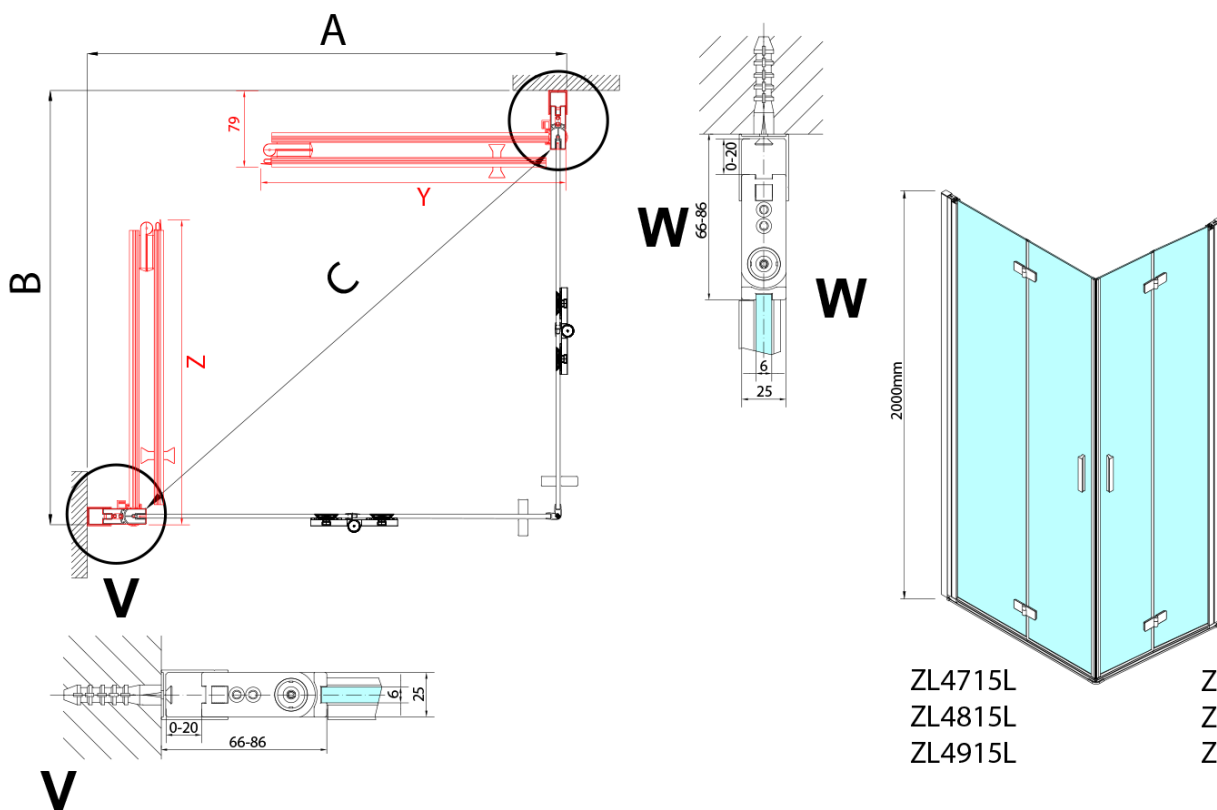

ZOOM obdĺžniková sprchová zástena 700x900mm, rohový vstup

Objednací kód: ZL4715L-04

Základné informácie

Značka: Polysan

Séria: ZOOM

Rozmery

Šírka: 700 mm

Výška: 2000 mm

Hĺbka: 900 mm

Vlastnosti

Farba profilu: Chróm - Leštený hliník

Tvar: Obdĺžnik s rohovým vstupom

Typ otvárania: Skladacie

Šírka vstupu: 978 mm

Typ výplne: Číre sklo

Úprava skla: Antidrop

Hrúbka skla: 6 mm

Vlastnosti: Bezrámové prevedenie, Otváranie von i dovnútra

Hmotnosť / ks: 62.0 kg

Balenie: 2 ks

Záruka: 2 roky

ZOOM obdĺžniková sprchová zástena 700x900mm,
rohový vstup

Technický list

| Model L | Model R | A | B | C | Y | Z |
|-----------|---------|---------|---------|------|-----|-----|
| ZL4715L + | ZL4815R | 670-690 | 770-790 | 907 | 378 | 339 |
| ZL4715L + | ZL4915R | 670-690 | 870-890 | 978 | 438 | 339 |
| ZL4815L + | ZL4915R | 770-790 | 870-890 | 1048 | 438 | 378 |
| ZL4815L + | ZL4715R | 770-790 | 670-690 | 907 | 339 | 378 |
| ZL4915L + | ZL4715R | 870-890 | 670-690 | 978 | 339 | 438 |
| ZL4915L + | ZL4815R | 870-890 | 770-790 | 1048 | 378 | 438 |