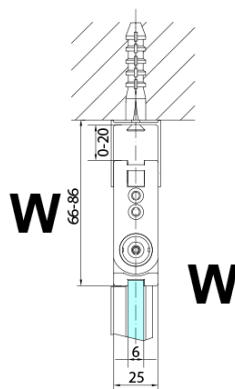

ZOOM obdĺžniková sprchová zástena 700x900mm, rohový vstup

Objednací kód: ZL4715L-04

Základné informácie

Značka: Polysan

Séria: ZOOM

Rozmery

Šírka: 700 mm

Výška: 2000 mm

Hĺbka: 900 mm

Vlastnosti

Farba profilu: Chróm - Leštený hliník

Tvar: Obdĺžnik s rohovým vstupom

Typ otvárania: Skladacie

Šírka vstupu: 978 mm

Typ výplne: Číre sklo

Úprava skla: Antidrop

Hrúbka skla: 6 mm

Vlastnosti: Bezrámové prevedenie, Otváranie von i dovnútra

Hmotnosť / ks: 62.0 kg

Balenie: 2 ks

Záruka: 2 roky

ZOOM obdĺžniková sprchová zástena 700x900mm,
rohový vstup

Technický list

Model L	Model R	A	B	C	Y	Z
ZL4715L +	ZL4815R	670-690	770-790	907	378	339
ZL4715L +	ZL4915R	670-690	870-890	978	438	339
ZL4815L +	ZL4915R	770-790	870-890	1048	438	378
ZL4815L +	ZL4715R	770-790	670-690	907	339	378
ZL4915L +	ZL4715R	870-890	670-690	978	339	438
ZL4915L +	ZL4815R	870-890	770-790	1048	378	438