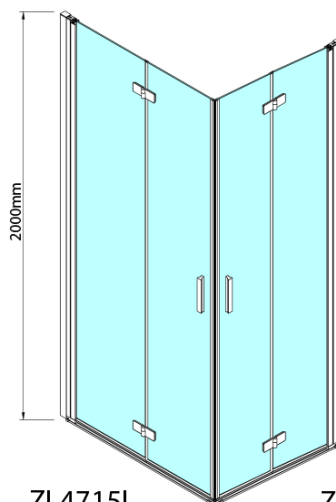

ZOOM obdĺžniková sprchová zástena 700x900mm, rohový vstup

Objednací kód: ZL4715L-04

Základné informácie

Značka: Polysan

Séria: ZOOM

Rozmery

Šírka: 700 mm

Výška: 2000 mm

Hĺbka: 900 mm

Vlastnosti

Farba profilu: Chróm - Leštený hliník

Tvar: Obdĺžnik s rohovým vstupom

Typ otvárania: Skladacie

Šírka vstupu: 978 mm

Typ výplne: Číre sklo

Úprava skla: Antidrop

Hrúbka skla: 6 mm

Vlastnosti: Bezrámové prevedenie, Otváranie von i dovnútra

Hmotnosť / ks: 62.0 kg

Balenie: 2 ks

Záruka: 2 roky

ZOOM obdĺžniková sprchová zástena 700x900mm,
rohový vstup

Technický list

Model L	Model R	A	B	C	Y	Z
ZL4715L +	ZL4815R	670-690	770-790	907	378	339
ZL4715L +	ZL4915R	670-690	870-890	978	438	339
ZL4815L +	ZL4915R	770-790	870-890	1048	438	378
ZL4815L +	ZL4715R	770-790	670-690	907	339	378
ZL4915L +	ZL4715R	870-890	670-690	978	339	438
ZL4915L +	ZL4815R	870-890	770-790	1048	378	438