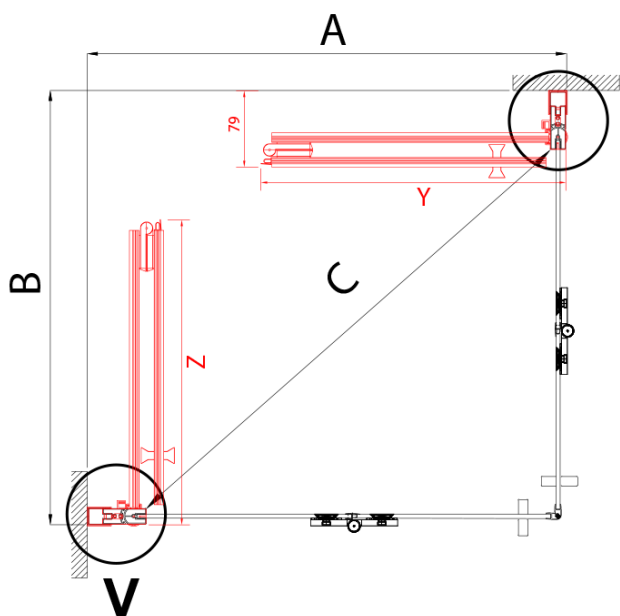

ZOOM obdĺžniková sprchová zástena 700x900mm, rohový vstup

Objednací kód: ZL4715L-04

Základné informácie

Značka: Polysan

Séria: ZOOM

Rozmery

Šírka: 700 mm

Výška: 2000 mm

Hĺbka: 900 mm

Vlastnosti

Farba profilu: Chróm - Leštený hliník

Tvar: Obdĺžnik s rohovým vstupom

Typ otvárania: Skladacie

Šírka vstupu: 978 mm

Typ výplne: Číre sklo

Úprava skla: Antidrop

Hrúbka skla: 6 mm

Vlastnosti: Bezrámové prevedenie, Otváranie von i dovnútra

Hmotnosť / ks: 62.0 kg

Balenie: 2 ks

Záruka: 2 roky

ZOOM obdĺžniková sprchová zástena 700x900mm,
rohový vstup

Technický list

Model L	Model R	A	B	C	Y	Z
ZL4715L +	ZL4815R	670-690	770-790	907	378	339
ZL4715L +	ZL4915R	670-690	870-890	978	438	339
ZL4815L +	ZL4915R	770-790	870-890	1048	438	378
ZL4815L +	ZL4715R	770-790	670-690	907	339	378
ZL4915L +	ZL4715R	870-890	670-690	978	339	438
ZL4915L +	ZL4815R	870-890	770-790	1048	378	438