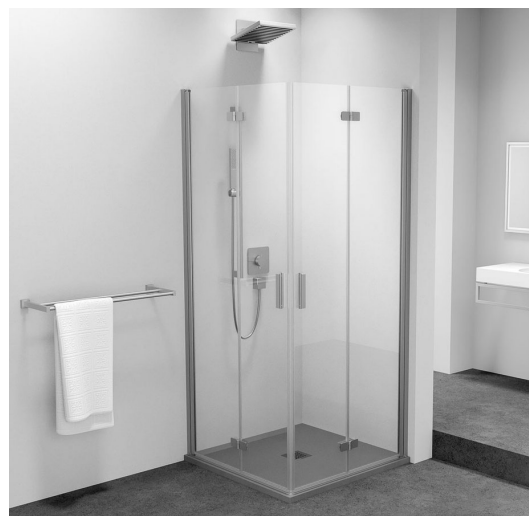

ZOOM obdĺžniková sprchová zástena 700x900mm, rohový vstup

Objednací kód: ZL4715L-04

Rozmery

Šírka: 700 mm
 Výška: 2000 mm
 Hĺbka: 900 mm

Vlastnosti

Záruka: 2 roky

Technický list

Model L	Model R	A	B	C	Y	Z
ZL4715L	+ ZL4815R	670-690	770-790	907	378	339
ZL4715L	+ ZL4915R	670-690	870-890	978	438	339
ZL4815L	+ ZL4915R	770-790	870-890	1048	438	378
ZL4815L	+ ZL4715R	770-790	670-690	907	339	378
ZL4915L	+ ZL4715R	870-890	670-690	978	339	438
ZL4915L	+ ZL4815R	870-890	770-790	1048	378	438