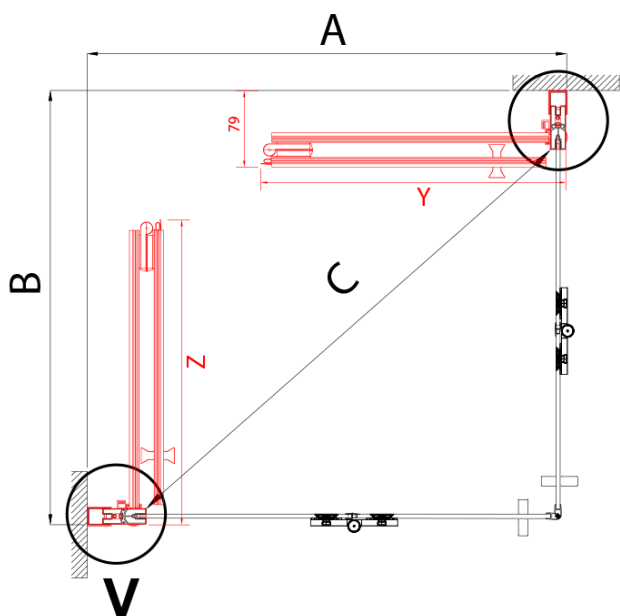

ZOOM obdĺžniková sprchová zástena 700x800mm, rohový vstup

Objednací kód: ZL4715L-03

Základné informácie

Značka: Polysan

Séria: ZOOM

Rozmery

Šírka: 700 mm

Výška: 2000 mm

Hĺbka: 800 mm

Vlastnosti

Farba profilu: Chróm - Leštený hliník

Tvar: Obdĺžnik s rohovým vstupom

Typ otvárania: Skladacie

Šírka vstupu: 907 mm

Typ výplne: Číre sklo

Úprava skla: Antidrop

Hrúbka skla: 6 mm

Vlastnosti: Bezrámové prevedenie, Otváranie von i dovnútra

Hmotnosť / ks: 62.0 kg

Balenie: 2 ks

Záruka: 2 roky

ZOOM obdĺžniková sprchová zástena 700x800mm,
rohový vstup

Technický list

Model L	Model R	A	B	C	Y	Z
ZL4715L +	ZL4815R	670-690	770-790	907	378	339
ZL4715L +	ZL4915R	670-690	870-890	978	438	339
ZL4815L +	ZL4915R	770-790	870-890	1048	438	378
ZL4815L +	ZL4715R	770-790	670-690	907	339	378
ZL4915L +	ZL4715R	870-890	670-690	978	339	438
ZL4915L +	ZL4815R	870-890	770-790	1048	378	438