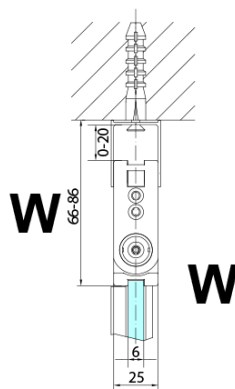

ZOOM obdĺžniková sprchová zástena 700x800mm, rohový vstup

Objednací kód: ZL4715L-03

Základné informácie

Značka: Polysan

Séria: ZOOM

Rozmery

Šírka: 700 mm

Výška: 2000 mm

Hĺbka: 800 mm

Vlastnosti

Farba profilu: Chróm - Leštený hliník

Tvar: Obdĺžnik s rohovým vstupom

Typ otvárania: Skladacie

Šírka vstupu: 907 mm

Typ výplne: Číre sklo

Úprava skla: Antidrop

Hrúbka skla: 6 mm

Vlastnosti: Bezrámové prevedenie, Otváranie von i dovnútra

Hmotnosť / ks: 62.0 kg

Balenie: 2 ks

Záruka: 2 roky

ZOOM obdĺžniková sprchová zástena 700x800mm,
rohový vstup

Technický list

Model L	Model R	A	B	C	Y	Z
ZL4715L +	ZL4815R	670-690	770-790	907	378	339
ZL4715L +	ZL4915R	670-690	870-890	978	438	339
ZL4815L +	ZL4915R	770-790	870-890	1048	438	378
ZL4815L +	ZL4715R	770-790	670-690	907	339	378
ZL4915L +	ZL4715R	870-890	670-690	978	339	438
ZL4915L +	ZL4815R	870-890	770-790	1048	378	438