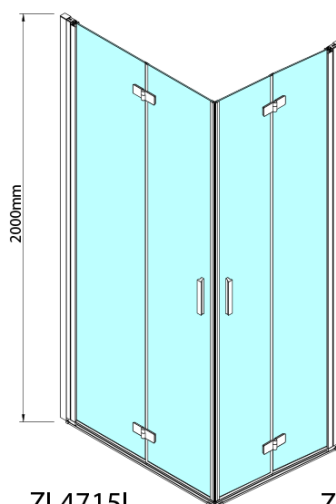

ZOOM obdĺžniková sprchová zástena 700x800mm, rohový vstup

Objednací kód: ZL4715L-03

Základné informácie

Značka: Polysan

Séria: ZOOM

Rozmery

Šírka: 700 mm

Výška: 2000 mm

Hĺbka: 800 mm

Vlastnosti

Farba profilu: Chróm - Leštený hliník

Tvar: Obdĺžnik s rohovým vstupom

Typ otvárania: Skladacie

Šírka vstupu: 907 mm

Typ výplne: Číre sklo

Úprava skla: Antidrop

Hrúbka skla: 6 mm

Vlastnosti: Bezrámové prevedenie, Otváranie von i dovnútra

Hmotnosť / ks: 62.0 kg

Balenie: 2 ks

Záruka: 2 roky

ZOOM obdĺžniková sprchová zástena 700x800mm,
rohový vstup

Technický list

Model L	Model R	A	B	C	Y	Z
ZL4715L +	ZL4815R	670-690	770-790	907	378	339
ZL4715L +	ZL4915R	670-690	870-890	978	438	339
ZL4815L +	ZL4915R	770-790	870-890	1048	438	378
ZL4815L +	ZL4715R	770-790	670-690	907	339	378
ZL4915L +	ZL4715R	870-890	670-690	978	339	438
ZL4915L +	ZL4815R	870-890	770-790	1048	378	438