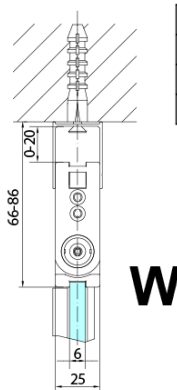

## Rozmery

Šírka: 900 mm  
Výška: 2000 mm  
Hĺbka: 900 mm

## Vlastnosti

Farba profilu: Čierna mat  
Tvar: Štvorcové s rohovým vstupom  
Typ otvárania: Skladacie  
Šírka vstupu: 1119 mm  
Typ výplne: Číre sklo  
Úprava skla: Antidrop  
Hrúbka skla: 6 mm  
Vlastnosti: Bezrámové prevedenie, Otváranie von i dovnútra  
Hmotnosť / ks: 62.0 kg  
Balenie: 2 ks  
Záruka: 2 roky

ZOOM BLACK štvorcová sprchová zástena  
900x900mm, rohový vstup

Technický list

Model	A	B	Y
ZL4715B	670-690	837	339
ZL4815B	770-790	978	378
ZL4915B	870-890	1119	438

ZL4715BL  
ZL4815BL  
ZL4915BL

ZL4715BR  
ZL4815BR  
ZL4915BR