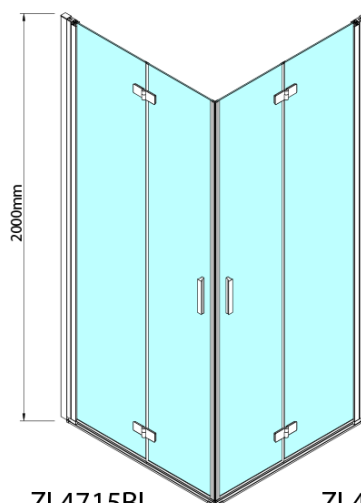

## Rozmery

Šírka: 900 mm  
Výška: 2000 mm  
Hĺbka: 900 mm

## Vlastnosti

Farba profilu: Čierna mat  
Tvar: Štvorcové s rohovým vstupom  
Typ otvárania: Skladacie  
Šírka vstupu: 1119 mm  
Typ výplne: Číre sklo  
Úprava skla: Antidrop  
Hrúbka skla: 6 mm  
Vlastnosti: Bezrámové prevedenie, Otváranie von i dovnútra  
Hmotnosť / ks: 62.0 kg  
Balenie: 2 ks  
Záruka: 2 roky

ZOOM BLACK štvorcová sprchová zástena  
900x900mm, rohový vstup

Technický list

Model	A	B	Y
ZL4715B	670-690	837	339
ZL4815B	770-790	978	378
ZL4915B	870-890	1119	438

ZL4715BL  
ZL4815BL  
ZL4915BL

ZL4715BR  
ZL4815BR  
ZL4915BR