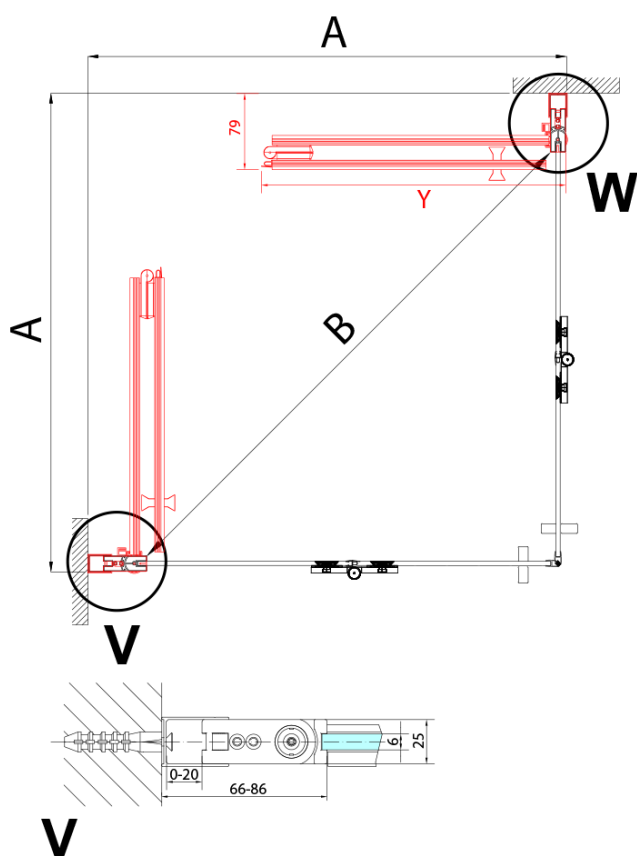

# ZOOM BLACK štvorcová sprchová zástena 900x900mm, rohový vstup

Objednací kód: ZL4915BL-02

## Rozmery

Šírka: 900 mm  
Výška: 2000 mm  
Hĺbka: 900 mm

## Vlastnosti

Farba profilu: Čierna mat  
Tvar: Štvorcové s rohovým vstupom  
Typ otvárania: Skladacie  
Šírka vstupu: 1119 mm  
Typ výplne: Číre sklo  
Úprava skla: Antidrop  
Hrúbka skla: 6 mm  
Vlastnosti: Bezrámové prevedenie, Otváranie von i dovnútra  
Hmotnosť / ks: 62.0 kg  
Balenie: 2 ks  
Záruka: 2 roky

ZOOM BLACK štvorcová sprchová zástena  
900x900mm, rohový vstup

Technický list

Model	A	B	Y
ZL4715B	670-690	837	339
ZL4815B	770-790	978	378
ZL4915B	870-890	1119	438

ZL4715BL  
ZL4815BL  
ZL4915BL

ZL4715BR  
ZL4815BR  
ZL4915BR