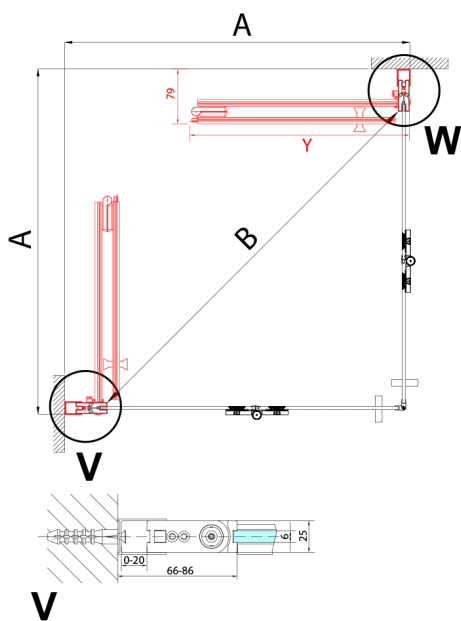

ZOOM BLACK štvorcová sprchová zástena 900x900mm, rohový vstup

Objednací kód: ZL4915BL-02

Rozměry

Šířka: 900 mm
Výška: 2000 mm
Hĺbka: 900 mm

Vlastnosti

Záruka: 2 roky

Technický list

Model	A	B	Y
ZL4715B	670-690	837	339
ZL4815B	770-790	978	378
ZL4915B	870-890	1119	438