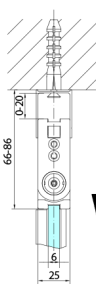

ZOOM BLACK štvorcová sprchová zástena 900x900mm, rohový vstup

Objednací kód: ZL4915BL-02

Rozměry

Šířka: 900 mm
Výška: 2000 mm
Hĺbka: 900 mm

Vlastnosti

Záruka: 2 roky

Technický list

Model	A	B	Y
ZL4715B	670-690	837	339
ZL4815B	770-790	978	378
ZL4915B	870-890	1119	438

W

ZL4715BL
ZL4815BL
ZL4915BL

ZL4715BR
ZL4815BR
ZL4915BR