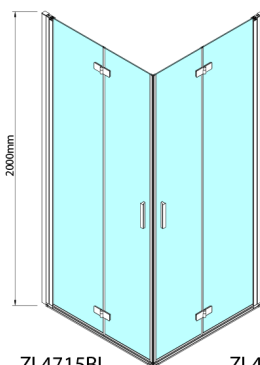

Model	A	B	Y
ZL4715B	670-690	837	339
ZL4815B	770-790	978	378
ZL4915B	870-890	1119	438

W