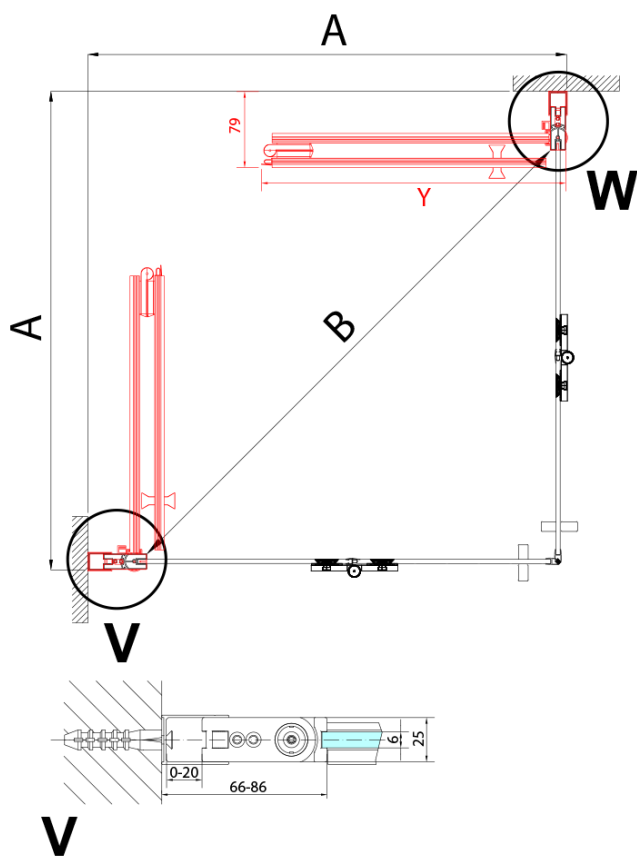

ZOOM BLACK štvorcová sprchová zástena 800x800mm, rohový vstup

Objednací kód: ZL4815BL-02

Základné informácie

Značka: Polysan
Séria: ZOOM BLACK

Rozmery

Šírka: 800 mm
Výška: 2000 mm
Hĺbka: 800 mm

Vlastnosti

Farba profilu: Čierna mat
Tvar: Štvorcové s rohovým vstupom
Typ otvárania: Skladacie
Šírka vstupu: 978 mm
Typ výplne: Číre sklo
Úprava skla: Antidrop
Hrúbka skla: 6 mm
Vlastnosti: Bezrámové prevedenie, Otváranie von i dovnútra
Hmotnosť / ks: 62.0 kg
Balenie: 2 ks
Záruka: 2 roky

ZOOM BLACK štvorcová sprchová zástena
800x800mm, rohový vstup

Technický list

Model	A	B	Y
ZL4715B	670-690	837	339
ZL4815B	770-790	978	378
ZL4915B	870-890	1119	438

ZL4715BL
 ZL4815BL
 ZL4915BL

ZL4715BR
 ZL4815BR
 ZL4915BR