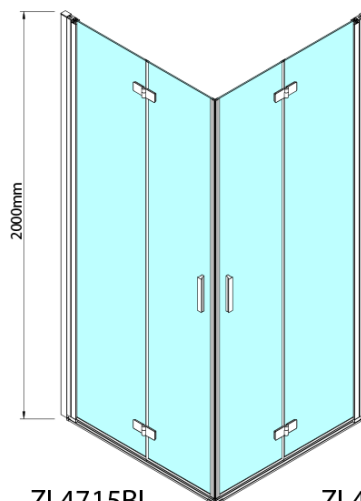

ZOOM BLACK štvorcová sprchová zástena 800x800mm, rohový vstup

Objednací kód: ZL4815BL-02

Základné informácie

Značka: Polysan
Séria: ZOOM BLACK

Rozmery

Šírka: 800 mm
Výška: 2000 mm
Hĺbka: 800 mm

Vlastnosti

Farba profilu: Čierna mat
Tvar: Štvorcové s rohovým vstupom
Typ otvárania: Skladacie
Šírka vstupu: 978 mm
Typ výplne: Číre sklo
Úprava skla: Antidrop
Hrúbka skla: 6 mm
Vlastnosti: Bezrámové prevedenie, Otváranie von i dovnútra
Hmotnosť / ks: 62.0 kg
Balenie: 2 ks
Záruka: 2 roky

ZOOM BLACK štvorcová sprchová zástena
800x800mm, rohový vstup

Technický list

Model	A	B	Y
ZL4715B	670-690	837	339
ZL4815B	770-790	978	378
ZL4915B	870-890	1119	438

ZL4715BL
 ZL4815BL
 ZL4915BL

ZL4715BR
 ZL4815BR
 ZL4915BR