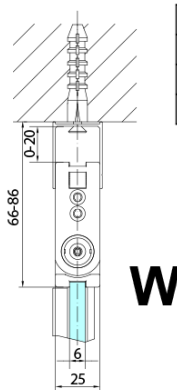

ZOOM BLACK štvorcová sprchová zástena 800x800mm, rohový vstup

Objednací kód: ZL4815BL-02

Základné informácie

Značka: Polysan
Séria: ZOOM BLACK

Rozmery

Šírka: 800 mm
Výška: 2000 mm
Hĺbka: 800 mm

Vlastnosti

Farba profilu: Čierna mat
Tvar: Štvorcové s rohovým vstupom
Typ otvárania: Skladacie
Šírka vstupu: 978 mm
Typ výplne: Číre sklo
Úprava skla: Antidrop
Hrúbka skla: 6 mm
Vlastnosti: Bezrámové prevedenie, Otváranie von i dovnútra
Hmotnosť / ks: 62.0 kg
Balenie: 2 ks
Záruka: 2 roky

ZOOM BLACK štvorcová sprchová zástena
800x800mm, rohový vstup

Technický list

Model	A	B	Y
ZL4715B	670-690	837	339
ZL4815B	770-790	978	378
ZL4915B	870-890	1119	438

ZL4715BL
 ZL4815BL
 ZL4915BL

ZL4715BR
 ZL4815BR
 ZL4915BR