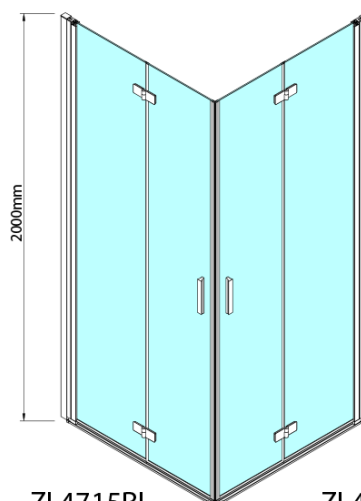

ZOOM BLACK štvorcová sprchová zástena 800x800mm, rohový vstup

Objednací kód: ZL4815BL-02

Základné informácie

Značka: Polysan
Séria: ZOOM BLACK

Rozmery

Šírka: 800 mm
Výška: 2000 mm
Hĺbka: 800 mm

Vlastnosti

Farba profilu: Čierna mat
Tvar: Štvorcové s rohovým vstupom
Typ otvárania: Skladacie
Šírka vstupu: 978 mm
Typ výplne: Číre sklo
Úprava skla: Antidrop
Hrúbka skla: 6 mm
Vlastnosti: Bezrámové prevedenie, Otváranie von i dovnútra
Hmotnosť / ks: 62.0 kg
Balenie: 2 ks
Záruka: 2 roky

ZOOM BLACK štvorcová sprchová zástena
800x800mm, rohový vstup

Technický list

Model	A	B	Y
ZL4715B	670-690	837	339
ZL4815B	770-790	978	378
ZL4915B	870-890	1119	438

ZL4715BL
ZL4815BL
ZL4915BL

ZL4715BR
ZL4815BR
ZL4915BR