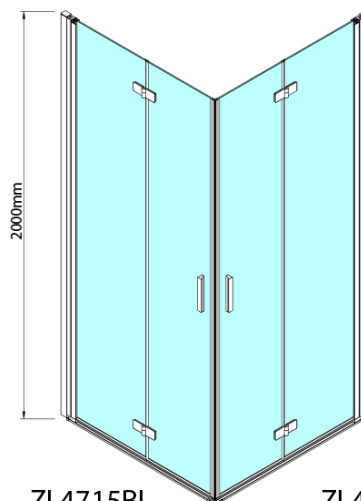

ZOOM BLACK štvorcová sprchová zástena 700x700mm, rohový vstup

Objednací kód: ZL4715BL-02

Základné informácie

Značka: Polysan
Séria: ZOOM BLACK

Rozmery

Šírka: 700 mm
Výška: 2000 mm
Hĺbka: 700 mm

Vlastnosti

Farba profilu: Čierna mat
Tvar: Štvorcové s rohovým vstupom
Typ otvárania: Skladacie
Šírka vstupu: 837 mm
Typ výplne: Číre sklo
Úprava skla: Antidrop
Hrúbka skla: 6 mm
Vlastnosti: Bezrámové prevedenie, Otváranie von i dovnútra
Hmotnosť / ks: 62.0 kg
Balenie: 2 ks
Záruka: 2 roky

ZOOM BLACK štvorcová sprchová zástena
700x700mm, rohový vstup

Technický list

Model	A	B	Y
ZL4715B	670-690	837	339
ZL4815B	770-790	978	378
ZL4915B	870-890	1119	438

ZL4715BL
 ZL4815BL
 ZL4915BL

ZL4715BR
 ZL4815BR
 ZL4915BR