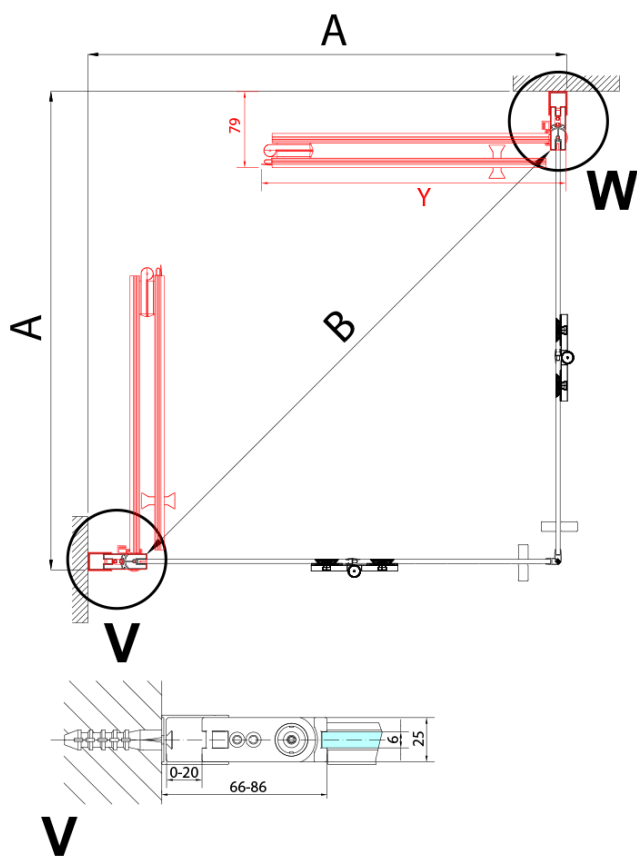

ZOOM BLACK štvorcová sprchová zástena 700x700mm, rohový vstup

Objednací kód: ZL4715BL-02

Základné informácie

Značka: Polysan
Séria: ZOOM BLACK

Rozmery

Šírka: 700 mm
Výška: 2000 mm
Hĺbka: 700 mm

Vlastnosti

Farba profilu: Čierna mat
Tvar: Štvorcové s rohovým vstupom
Typ otvárania: Skladacie
Šírka vstupu: 837 mm
Typ výplne: Číre sklo
Úprava skla: Antidrop
Hrúbka skla: 6 mm
Vlastnosti: Bezrámové prevedenie, Otváranie von i dovnútra
Hmotnosť / ks: 62.0 kg
Balenie: 2 ks
Záruka: 2 roky

ZOOM BLACK štvorcová sprchová zástena
700x700mm, rohový vstup

Technický list

Model	A	B	Y
ZL4715B	670-690	837	339
ZL4815B	770-790	978	378
ZL4915B	870-890	1119	438

ZL4715BL
 ZL4815BL
 ZL4915BL

ZL4715BR
 ZL4815BR
 ZL4915BR