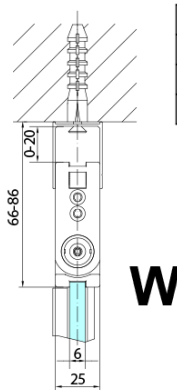

ZOOM BLACK štvorcová sprchová zástena 700x700mm, rohový vstup

Objednací kód: ZL4715BL-02

Základné informácie

Značka: Polysan
Séria: ZOOM BLACK

Rozmery

Šírka: 700 mm
Výška: 2000 mm
Hĺbka: 700 mm

Vlastnosti

Farba profilu: Čierna mat
Tvar: Štvorcové s rohovým vstupom
Typ otvárania: Skladacie
Šírka vstupu: 837 mm
Typ výplne: Číre sklo
Úprava skla: Antidrop
Hrúbka skla: 6 mm
Vlastnosti: Bezrámové prevedenie, Otváranie von i dovnútra
Hmotnosť / ks: 62.0 kg
Balenie: 2 ks
Záruka: 2 roky

ZOOM BLACK štvorcová sprchová zástena
700x700mm, rohový vstup

Technický list

Model	A	B	Y
ZL4715B	670-690	837	339
ZL4815B	770-790	978	378
ZL4915B	870-890	1119	438

ZL4715BL
 ZL4815BL
 ZL4915BL

ZL4715BR
 ZL4815BR
 ZL4915BR