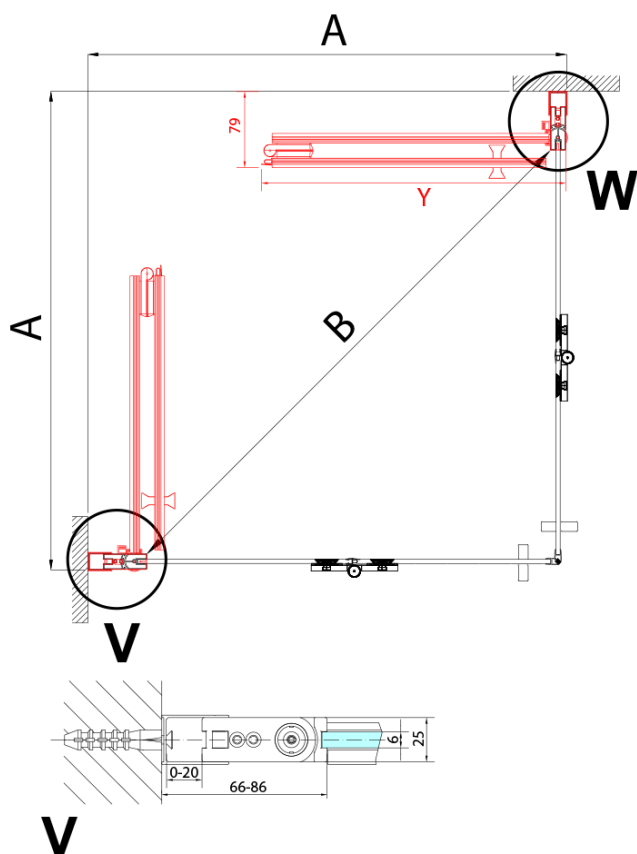

ZOOM BLACK štvorcová sprchová zástena 700x700mm, rohový vstup

Objednací kód: ZL4715BL-02

Základné informácie

Značka: Polysan
Séria: ZOOM BLACK

Rozmery

Šírka: 700 mm
Výška: 2000 mm
Hĺbka: 700 mm

Vlastnosti

Farba profilu: Čierna mat
Tvar: Štvorcové s rohovým vstupom
Typ otvárania: Skladacie
Šírka vstupu: 837 mm
Typ výplne: Číre sklo
Úprava skla: Antidrop
Hrúbka skla: 6 mm
Vlastnosti: Bezrámové prevedenie, Otváranie von i dovnútra
Hmotnosť / ks: 62.0 kg
Balenie: 2 ks
Záruka: 2 roky

ZOOM BLACK štvorcová sprchová zástena
700x700mm, rohový vstup

Technický list

Model	A	B	Y
ZL4715B	670-690	837	339
ZL4815B	770-790	978	378
ZL4915B	870-890	1119	438

ZL4715BL
 ZL4815BL
 ZL4915BL

ZL4715BR
 ZL4815BR
 ZL4915BR