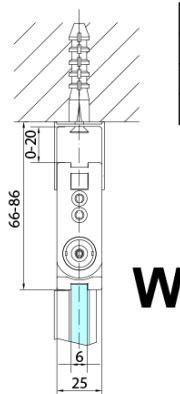

ZOOM štvorcová sprchová zástena 900x900mm, rohový vstup

Objednací kód: ZL4915L-02

Základné informácie

Značka: Polysan

Séria: ZOOM

Rozmery

Šírka: 900 mm

Výška: 2000 mm

Hĺbka: 900 mm

Vlastnosti

Farba profilu: Chróm - Leštený hliník

Tvar: Štvorcové s rohovým vstupom

Typ otvárania: Skladacie

Šírka vstupu: 1119 mm

Typ výplne: Číre sklo

Úprava skla: Antidrop

Hrúbka skla: 6 mm

Vlastnosti: Bezrámové prevedenie, Otváranie von i dovnútra

Hmotnosť / ks: 62.0 kg

Balenie: 2 ks

Záruka: 2 roky

ZOOM štvorcová sprchová zástena 900x900mm,
rohový vstup

Technický list

Model	A	B	Y
ZL4715	670-690	837	339
ZL4815	770-790	978	378
ZL4915	870-890	1119	438