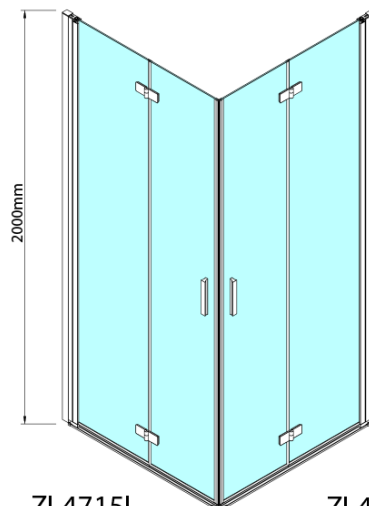

ZOOM štvorcová sprchová zástena 900x900mm, rohový vstup

Objednací kód: ZL4915L-02

Základné informácie

Značka: Polysan

Séria: ZOOM

Rozmery

Šírka: 900 mm

Výška: 2000 mm

Hĺbka: 900 mm

Vlastnosti

Farba profilu: Chróm - Leštený hliník

Tvar: Štvorcové s rohovým vstupom

Typ otvárania: Skladacie

Šírka vstupu: 1119 mm

Typ výplne: Číre sklo

Úprava skla: Antidrop

Hrúbka skla: 6 mm

Vlastnosti: Bezrámové prevedenie, Otváranie von i dovnútra

Hmotnosť / ks: 62.0 kg

Balenie: 2 ks

Záruka: 2 roky

ZOOM štvorcová sprchová zástena 900x900mm,
rohový vstup

Technický list

Model	A	B	Y
ZL4715	670-690	837	339
ZL4815	770-790	978	378
ZL4915	870-890	1119	438