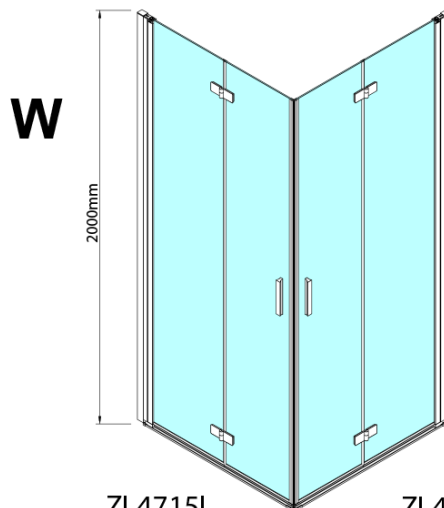

## ZOOM štvorcová sprchová zástena 900x900mm, rohový vstup

Objednací kód: ZL4915L-02

### Rozmery

Šírka: 900 mm

Výška: 2000 mm

Hĺbka: 900 mm

### Vlastnosti

Farba profilu: Chróm - Leštený hliník

Tvar: Štvorcové s rohovým vstupom

Typ otvárania: Skladacie

Šírka vstupu: 1119 mm

Typ výplne: Číre sklo

Úprava skla: Antidrop

Hrúbka skla: 6 mm

Vlastnosti: Bezrámové prevedenie, Otváranie von i dovnútra

Hmotnosť / ks: 62.0 kg

Balenie: 2 ks

Záruka: 2 roky

ZOOM štvorcová sprchová zástena 900x900mm,  
rohový vstup

Technický list

Model	A	B	Y
ZL4715	670-690	837	339
ZL4815	770-790	978	378
ZL4915	870-890	1119	438