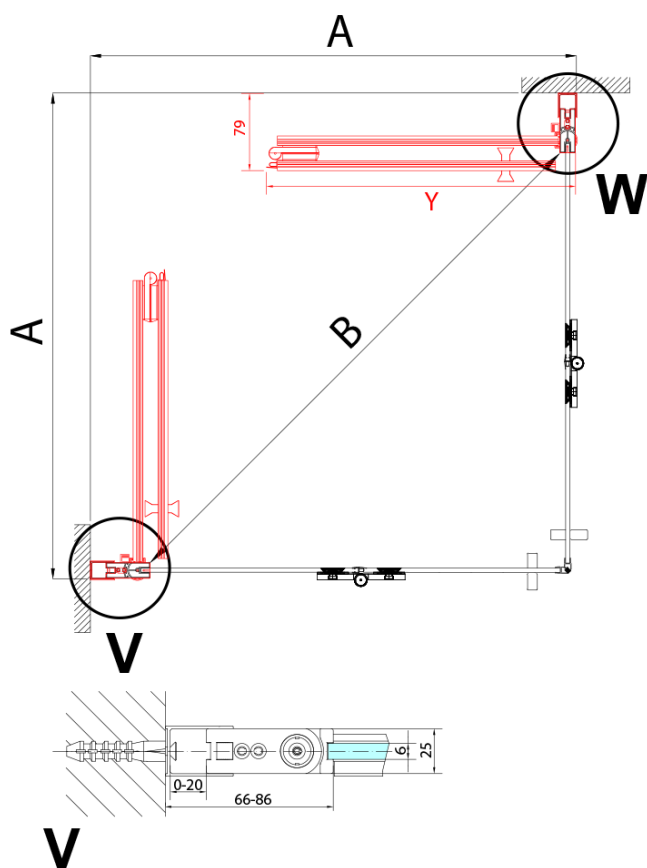

### Rozmery

Šírka: 900 mm

Výška: 2000 mm

Hĺbka: 900 mm

### Vlastnosti

Farba profilu: Chróm - Leštený hliník

Tvar: Štvorcové s rohovým vstupom

Typ otvárania: Skladacie

Šírka vstupu: 1119 mm

Typ výplne: Číre sklo

Úprava skla: Antidrop

Hrúbka skla: 6 mm

Vlastnosti: Bezrámové prevedenie, Otváranie von i dovnútra

Hmotnosť / ks: 62.0 kg

Balenie: 2 ks

Záruka: 2 roky

ZOOM štvorcová sprchová zástena 900x900mm,  
rohový vstup

Technický list

Model	A	B	Y
ZL4715	670-690	837	339
ZL4815	770-790	978	378
ZL4915	870-890	1119	438