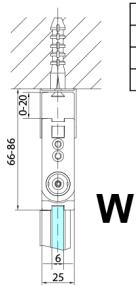

ZOOM štvorcová sprchová zástena 900x900mm, rohový vstup

Objednací kód: ZL4915L-02

Rozmery

Šírka: 900 mm
 Výška: 2000 mm
 Hĺbka: 900 mm

Vlastnosti

Záruka: 2 roky

Technický list

Model	A	B	Y
ZL4715	670-690	837	339
ZL4815	770-790	978	378
ZL4915	870-890	1119	438