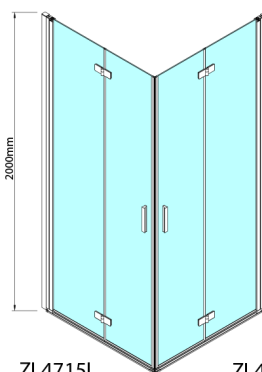

ZOOM štvorcová sprchová zástena 900x900mm, rohový vstup

Objednací kód: ZL4915L-02

Rozmery

Šírka: 900 mm
 Výška: 2000 mm
 Hĺbka: 900 mm

Vlastnosti

Záruka: 2 roky

Technický list

Model	A	B	Y
ZL4715	670-690	837	339
ZL4815	770-790	978	378
ZL4915	870-890	1119	438