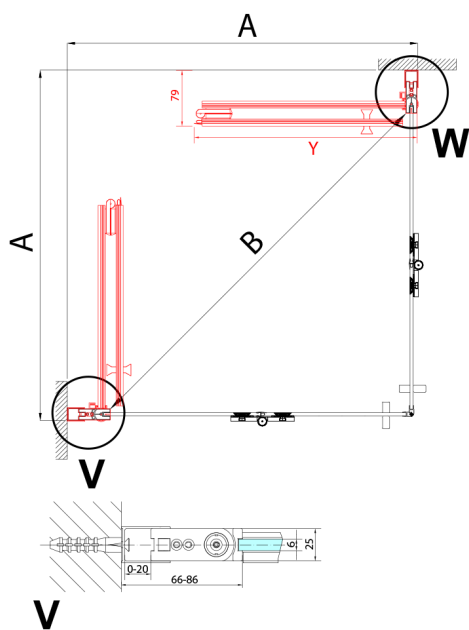

ZOOM štvorcová sprchová zástena 900x900mm, rohový vstup

Objednací kód: ZL4915L-02

Rozmery

Šírka: 900 mm
 Výška: 2000 mm
 Hĺbka: 900 mm

Vlastnosti

Záruka: 2 roky

Technický list

Model	A	B	Y
ZL4715	670-690	837	339
ZL4815	770-790	978	378
ZL4915	870-890	1119	438