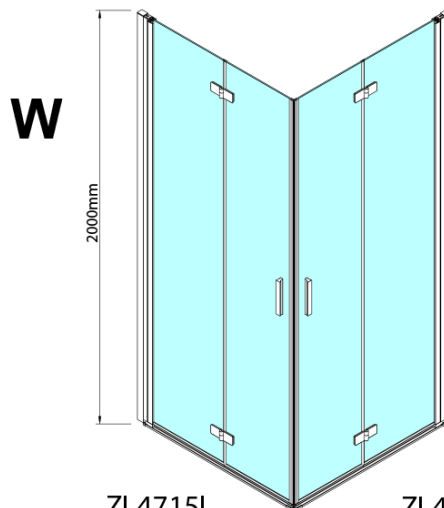

ZOOM štvorcová sprchová zástena 800x800mm, rohový vstup

Objednací kód: ZL4815L-02

Základné informácie

Značka: Polysan

Séria: ZOOM

Rozmery

Šírka: 800 mm

Výška: 2000 mm

Hĺbka: 800 mm

Vlastnosti

Farba profilu: Chróm - Leštený hliník

Tvar: Štvorcové s rohovým vstupom

Typ otvárania: Skladacie

Šírka vstupu: 978 mm

Typ výplne: Číre sklo

Úprava skla: Antidrop

Hrúbka skla: 6 mm

Vlastnosti: Bezrámové prevedenie, Otváranie von i dovnútra

Hmotnosť / ks: 62.0 kg

Balenie: 2 ks

Záruka: 2 roky

ZOOM štvorcová sprchová zástena 800x800mm,
rohový vstup

Technický list

Model	A	B	Y
ZL4715	670-690	837	339
ZL4815	770-790	978	378
ZL4915	870-890	1119	438