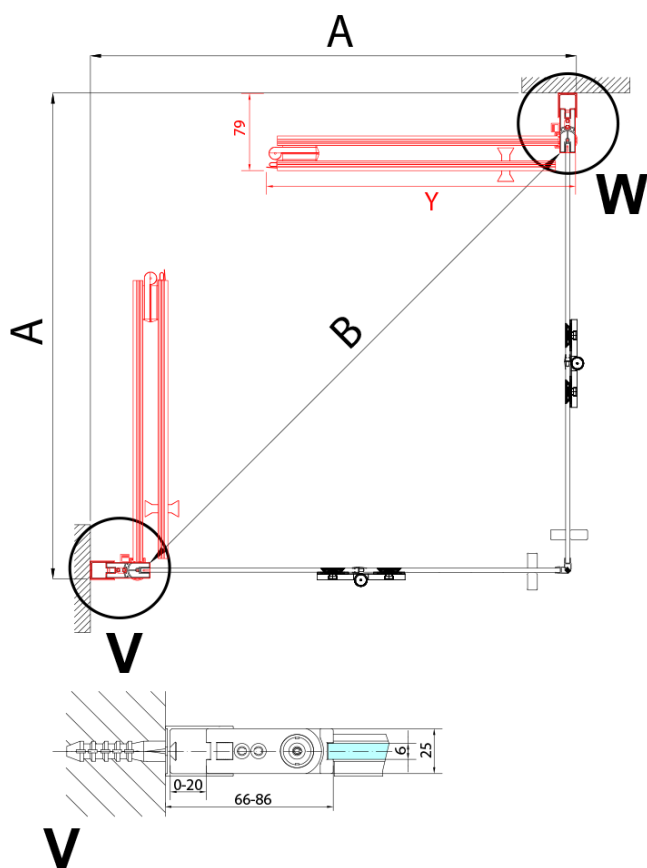

ZOOM štvorcová sprchová zástena 800x800mm, rohový vstup

Objednací kód: ZL4815L-02

Základné informácie

Značka: Polysan

Séria: ZOOM

Rozmery

Šírka: 800 mm

Výška: 2000 mm

Hĺbka: 800 mm

Vlastnosti

Farba profilu: Chróm - Leštený hliník

Tvar: Štvorcové s rohovým vstupom

Typ otvárania: Skladacie

Šírka vstupu: 978 mm

Typ výplne: Číre sklo

Úprava skla: Antidrop

Hrúbka skla: 6 mm

Vlastnosti: Bezrámové prevedenie, Otváranie von i dovnútra

Hmotnosť / ks: 62.0 kg

Balenie: 2 ks

Záruka: 2 roky

ZOOM štvorcová sprchová zástena 800x800mm,
rohový vstup

Technický list

Model	A	B	Y
ZL4715	670-690	837	339
ZL4815	770-790	978	378
ZL4915	870-890	1119	438