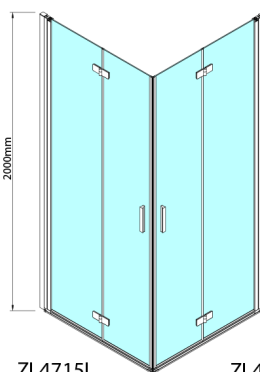

ZOOM štvorcová sprchová zástena 800x800mm, rohový vstup

Objednací kód: ZL4815L-02

Rozmery

Šírka: 800 mm
 Výška: 2000 mm
 Hĺbka: 800 mm

Vlastnosti

Záruka: 2 roky

Technický list

Model	A	B	Y
ZL4715	670-690	837	339
ZL4815	770-790	978	378
ZL4915	870-890	1119	438