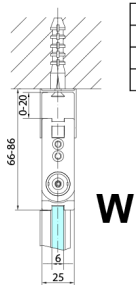

ZOOM štvorcová sprchová zástena 800x800mm, rohový vstup

Objednací kód: ZL4815L-02

Rozmery

Šírka: 800 mm
 Výška: 2000 mm
 Hĺbka: 800 mm

Vlastnosti

Záruka: 2 roky

Technický list

Model	A	B	Y
ZL4715	670-690	837	339
ZL4815	770-790	978	378
ZL4915	870-890	1119	438