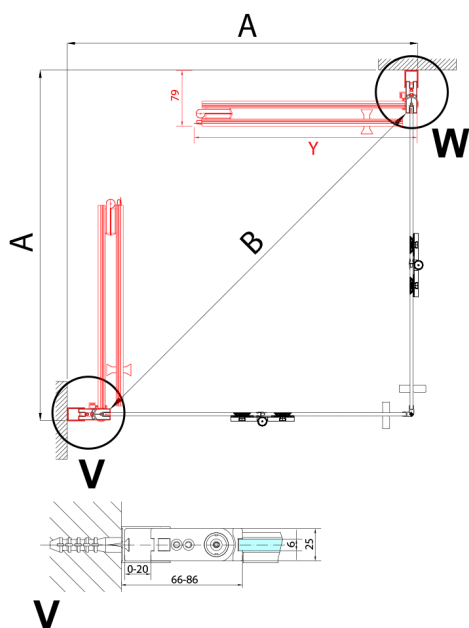

ZOOM štvorcová sprchová zástena 800x800mm, rohový vstup

Objednací kód: ZL4815L-02

Rozmery

Šírka: 800 mm
 Výška: 2000 mm
 Hĺbka: 800 mm

Vlastnosti

Záruka: 2 roky

Technický list

Model	A	B	Y
ZL4715	670-690	837	339
ZL4815	770-790	978	378
ZL4915	870-890	1119	438