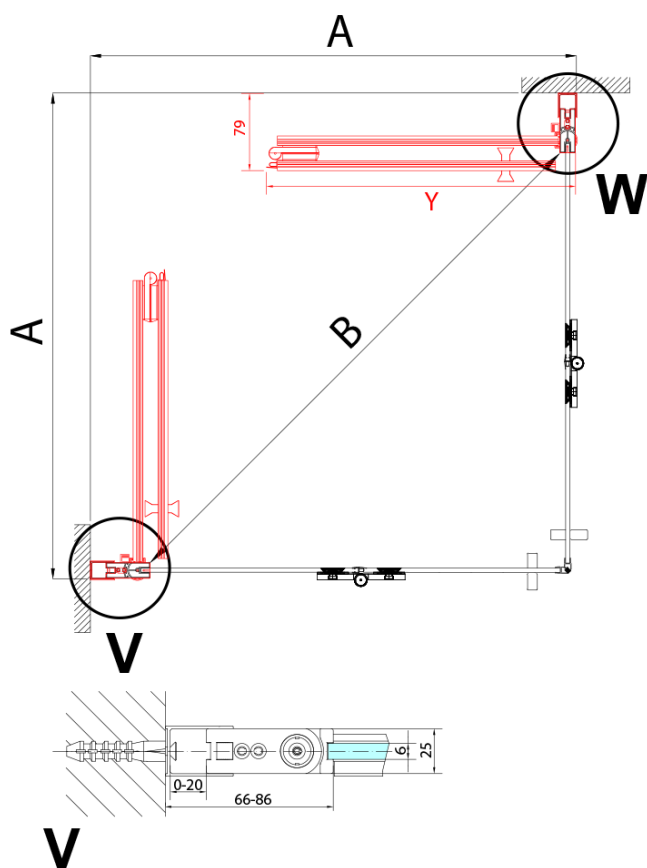

ZOOM štvorcová sprchová zástena 700x700mm, rohový vstup

Objednací kód: ZL4715L-02

Základné informácie

Značka: Polysan

Séria: ZOOM

Rozmery

Šírka: 700 mm

Výška: 2000 mm

Hĺbka: 700 mm

Vlastnosti

Farba profilu: Chróm - Leštený hliník

Tvar: Štvorcové s rohovým vstupom

Typ otvárania: Skladacie

Šírka vstupu: 837 mm

Typ výplne: Číre sklo

Úprava skla: Antidrop

Hrúbka skla: 6 mm

Vlastnosti: Bezrámové prevedenie, Otváranie von i dovnútra

Hmotnosť / ks: 62.0 kg

Balenie: 2 ks

Záruka: 2 roky

ZOOM štvorcová sprchová zástena 700x700mm,
rohový vstup

Technický list

Model	A	B	Y
ZL4715	670-690	837	339
ZL4815	770-790	978	378
ZL4915	870-890	1119	438