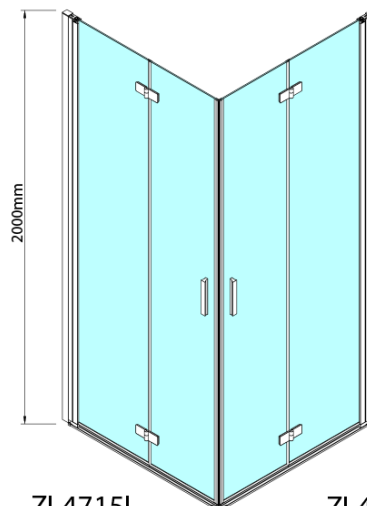

ZOOM štvorcová sprchová zástena 700x700mm, rohový vstup

Objednací kód: ZL4715L-02

Základné informácie

Značka: Polysan

Séria: ZOOM

Rozmery

Šírka: 700 mm

Výška: 2000 mm

Hĺbka: 700 mm

Vlastnosti

Farba profilu: Chróm - Leštený hliník

Tvar: Štvorcové s rohovým vstupom

Typ otvárania: Skladacie

Šírka vstupu: 837 mm

Typ výplne: Číre sklo

Úprava skla: Antidrop

Hrúbka skla: 6 mm

Vlastnosti: Bezrámové prevedenie, Otváranie von i dovnútra

Hmotnosť / ks: 62.0 kg

Balenie: 2 ks

Záruka: 2 roky

ZOOM štvorcová sprchová zástena 700x700mm,
rohový vstup

Technický list

Model	A	B	Y
ZL4715	670-690	837	339
ZL4815	770-790	978	378
ZL4915	870-890	1119	438