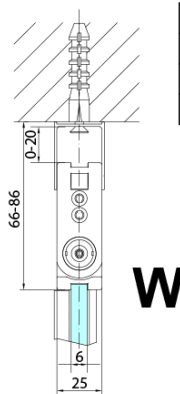

ZOOM štvorcová sprchová zástena 700x700mm, rohový vstup

Objednací kód: ZL4715L-02

Základné informácie

Značka: Polysan

Séria: ZOOM

Rozmery

Šírka: 700 mm

Výška: 2000 mm

Hĺbka: 700 mm

Vlastnosti

Farba profilu: Chróm - Leštený hliník

Tvar: Štvorcové s rohovým vstupom

Typ otvárania: Skladacie

Šírka vstupu: 837 mm

Typ výplne: Číre sklo

Úprava skla: Antidrop

Hrúbka skla: 6 mm

Vlastnosti: Bezrámové prevedenie, Otváranie von i dovnútra

Hmotnosť / ks: 62.0 kg

Balenie: 2 ks

Záruka: 2 roky

ZOOM štvorcová sprchová zástena 700x700mm,
rohový vstup

Technický list

Model	A	B	Y
ZL4715	670-690	837	339
ZL4815	770-790	978	378
ZL4915	870-890	1119	438