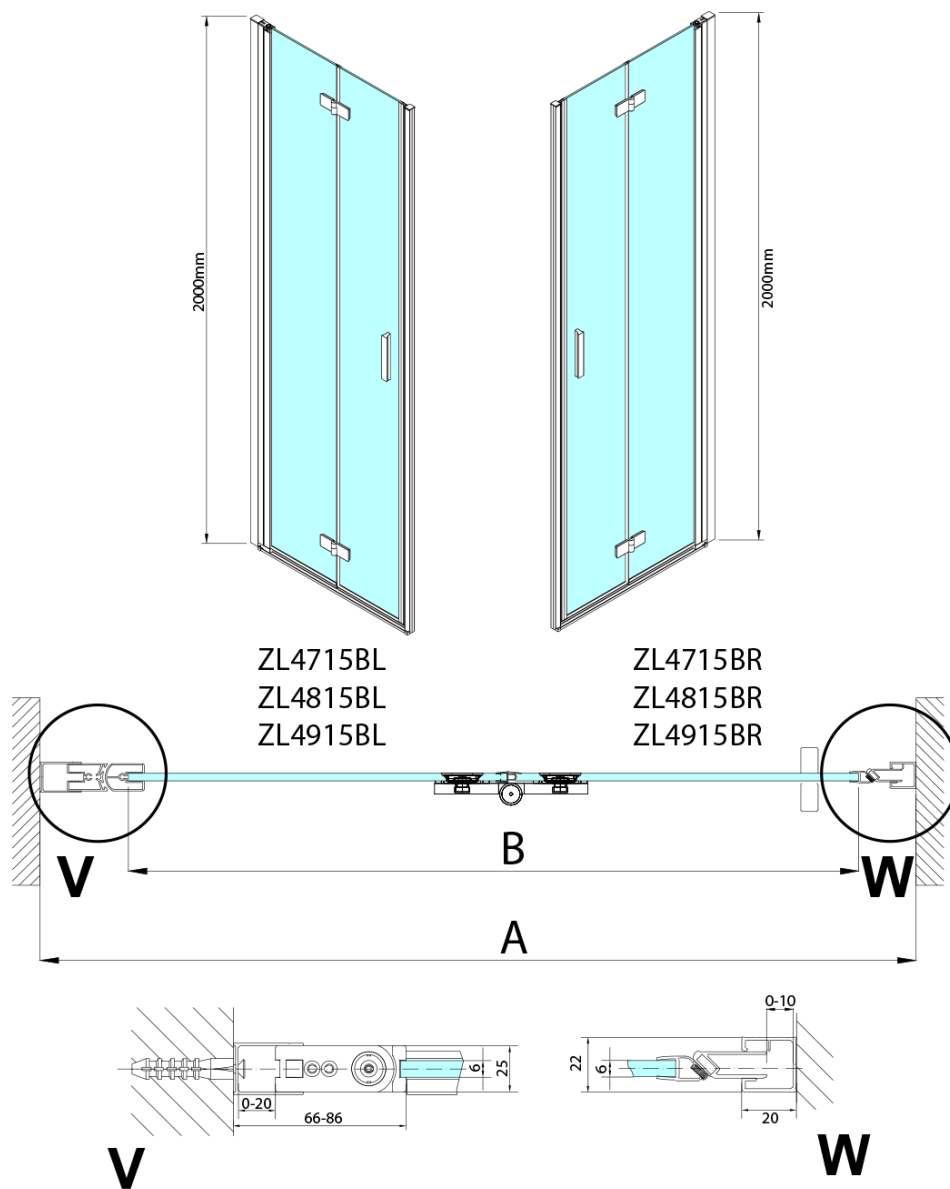

## Rozmery

Šírka: 900 mm  
Výška: 2000 mm

## Vlastnosti

Farba profilu: Čierna mat  
Tvar: Dvere do niky  
Typ otvárania: Skladacie  
Smer otvárania: Ľavé  
Šírka vstupu: 897 mm  
Typ výplne: Číre sklo  
Úprava skla: Antidrop  
Hrúbka skla: 6 mm  
Inštalačná šírka od: 885 mm  
Inštalačná šírka do: 915 mm  
Vlastnosti: Bezrámové prevedenie, Otváranie von i dovnútra  
Hmotnosť / ks: 31.5 kg  
Balenie: 2 ks  
Záruka: 3 roky

Technický list

Model	A	B
ZL4715B	685-715	697
ZL4815B	785-815	797
ZL4915B	885-915	897