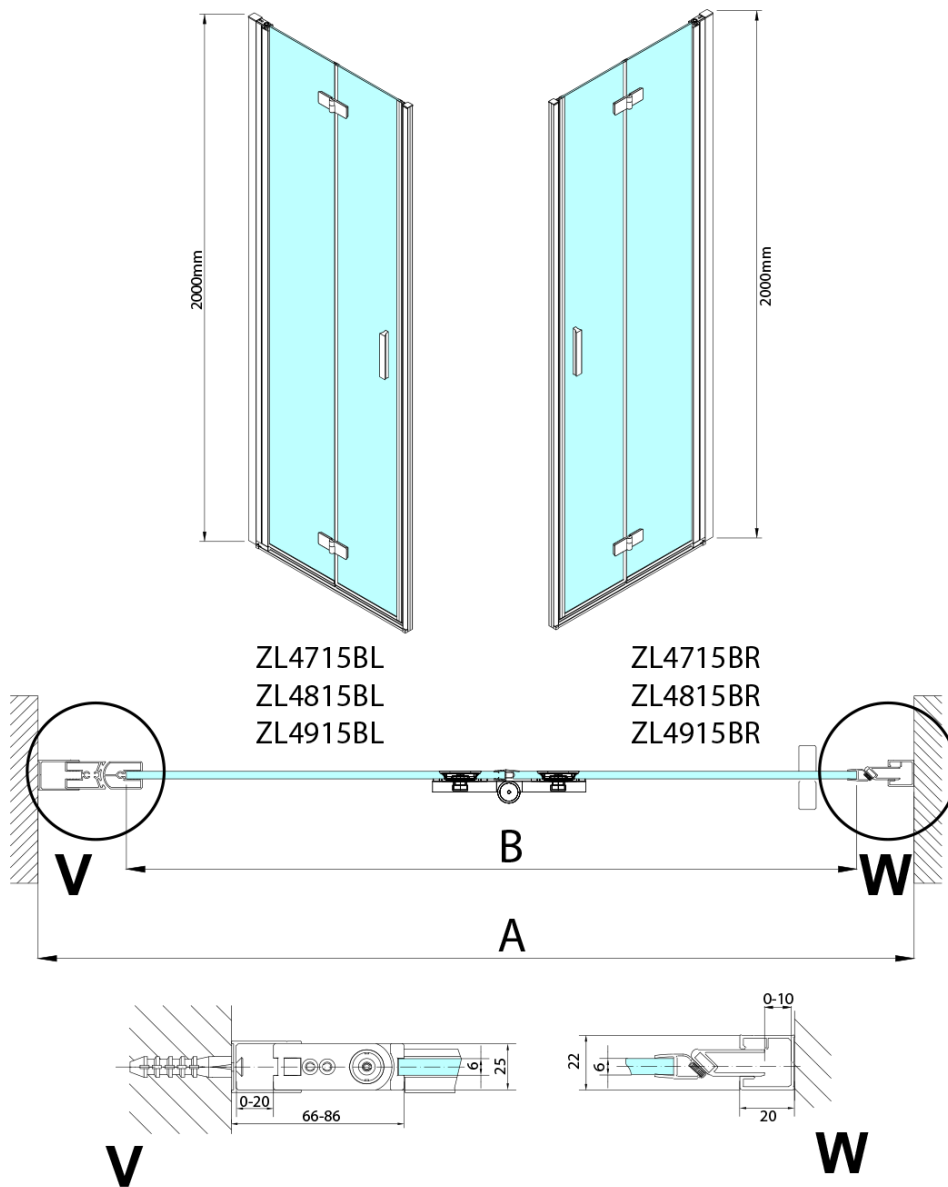

ZOOM BLACK sprchové dvere do niky 900 mm, lavé, číre sklo

Objednací kód: ZL4915BL-01

Základné informácie

Značka: Polysan
Séria: ZOOM BLACK

Rozmery

Šírka: 900 mm
Výška: 2000 mm

Vlastnosti

Farba profilu: Čierna mat
Tvar: Dvere do niky
Typ otvárania: Skladacie
Smer otvárania: Ľavé
Šírka vstupu: 897 mm
Typ výplne: Číre sklo
Úprava skla: Antidrop
Hrúbka skla: 6 mm
Inštalačná šírka od: 885 mm
Inštalačná šírka do: 915 mm
Vlastnosti: Bezrámové prevedenie, Otváranie von i dovnútra
Hmotnosť / ks: 31.5 kg
Balenie: 2 ks
Záruka: 3 roky

Technický list

Model	A	B
ZL4715B	685-715	697
ZL4815B	785-815	797
ZL4915B	885-915	897