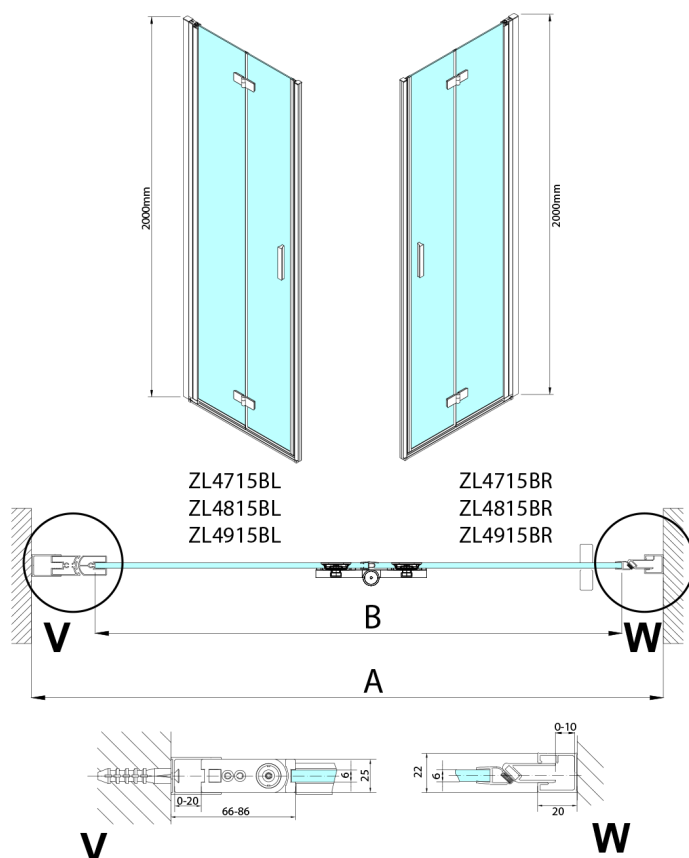

ZOOM BLACK sprchové dveře do niky 900 mm, lavé, číre sklo

Objednací kód: ZL4915BL-01

Rozměry

Šířka: 900 mm
Výška: 2000 mm

Vlastnosti

Záruka: 3 roky

Technický list

ZL4715BL
ZL4815BL
ZL4915BL

ZL4715BR
ZL4815BR
ZL4915BR

Model	A	B
ZL4715B	685-715	697
ZL4815B	785-815	797
ZL4915B	885-915	897