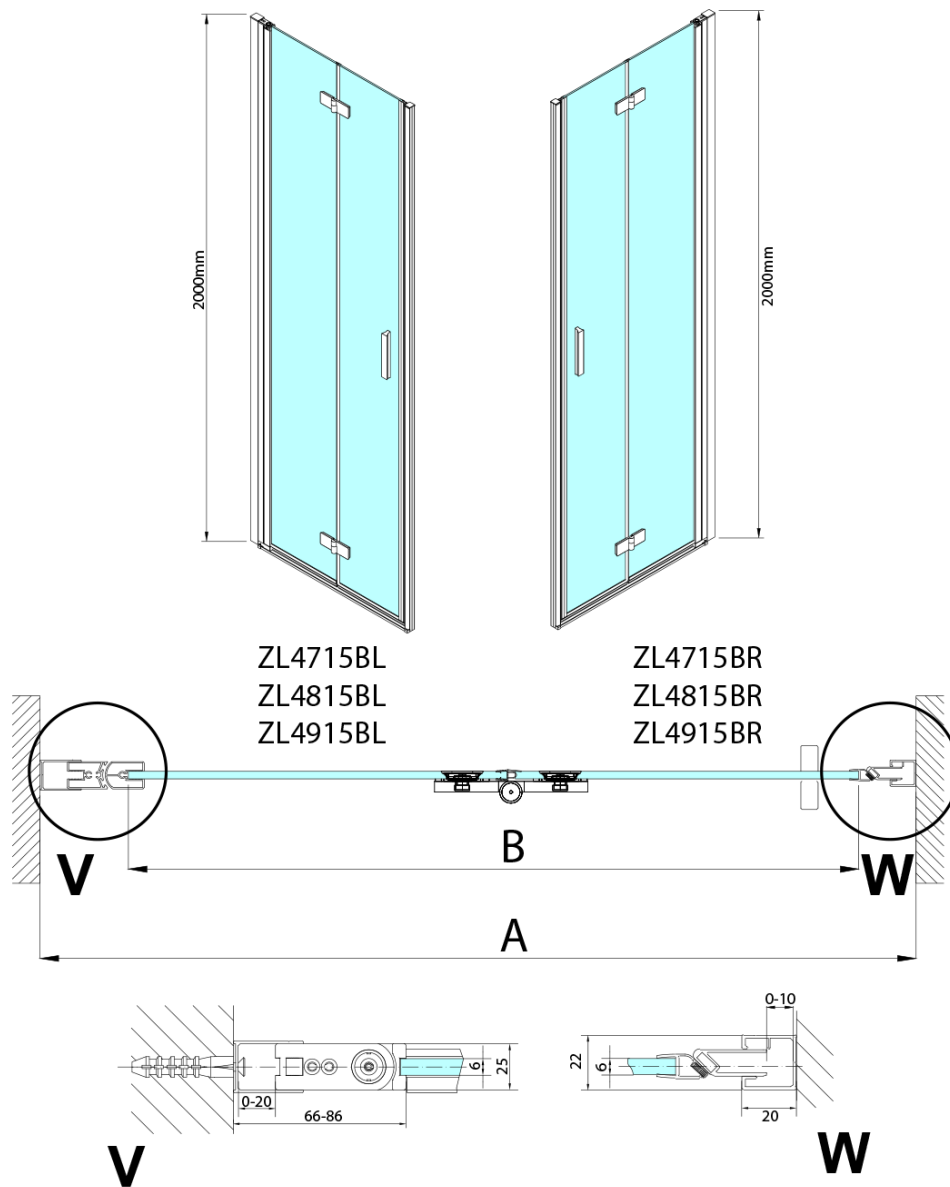

ZOOM BLACK sprchové dvere do niky 800 mm, lavé, číre sklo

Objednací kód: ZL4815BL-01

Základné informácie

Značka: Polysan
Séria: ZOOM BLACK

Rozmery

Šírka: 800 mm
Výška: 2000 mm

Vlastnosti

Farba profilu: Čierna mat
Tvar: Dvere do niky
Typ otvárania: Skladacie
Smer otvárania: Ľavé
Šírka vstupu: 797 mm
Typ výplne: Číre sklo
Úprava skla: Antidrop
Hrúbka skla: 6 mm
Inštalačná šírka od: 785 mm
Inštalačná šírka do: 815 mm
Vlastnosti: Bezrámové prevedenie, Otváranie von i dovnútra
Hmotnosť / ks: 31.5 kg
Balenie: 2 ks
Záruka: 3 roky

Technický list

Model	A	B
ZL4715B	685-715	697
ZL4815B	785-815	797
ZL4915B	885-915	897