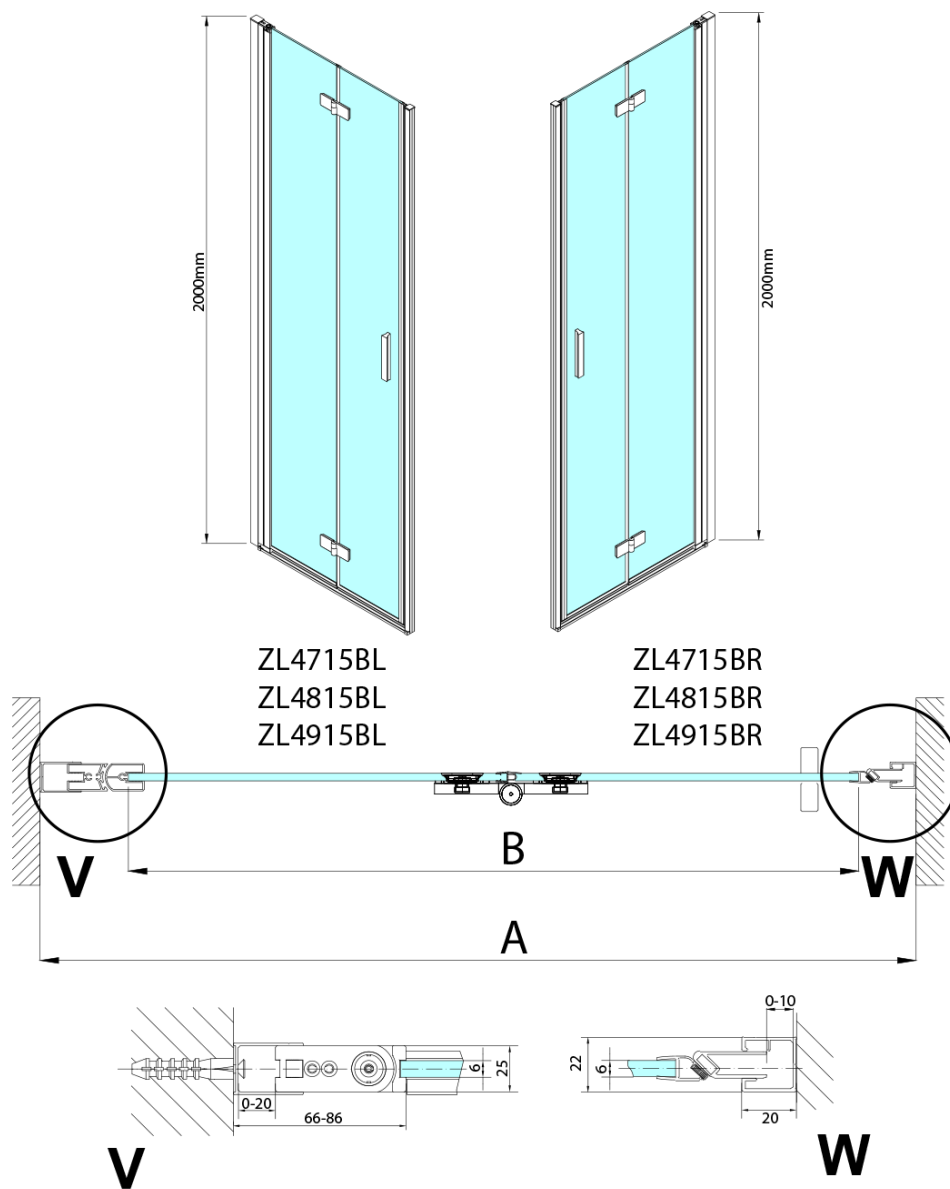

ZOOM BLACK sprchové dvere do niky 800 mm, lavé, číre sklo

Objednací kód: ZL4815BL-01

Základné informácie

Značka: Polysan
Séria: ZOOM BLACK

Rozmery

Šírka: 800 mm
Výška: 2000 mm

Vlastnosti

Farba profilu: Čierna mat
Tvar: Dvere do niky
Typ otvárania: Skladacie
Smer otvárania: Ľavé
Šírka vstupu: 797 mm
Typ výplne: Číre sklo
Úprava skla: Antidrop
Hrúbka skla: 6 mm
Inštalačná šírka od: 785 mm
Inštalačná šírka do: 815 mm
Vlastnosti: Bezrámové prevedenie, Otváranie von i dovnútra
Hmotnosť / ks: 31.5 kg
Balenie: 2 ks
Záruka: 3 roky

Technický list

Model	A	B
ZL4715B	685-715	697
ZL4815B	785-815	797
ZL4915B	885-915	897