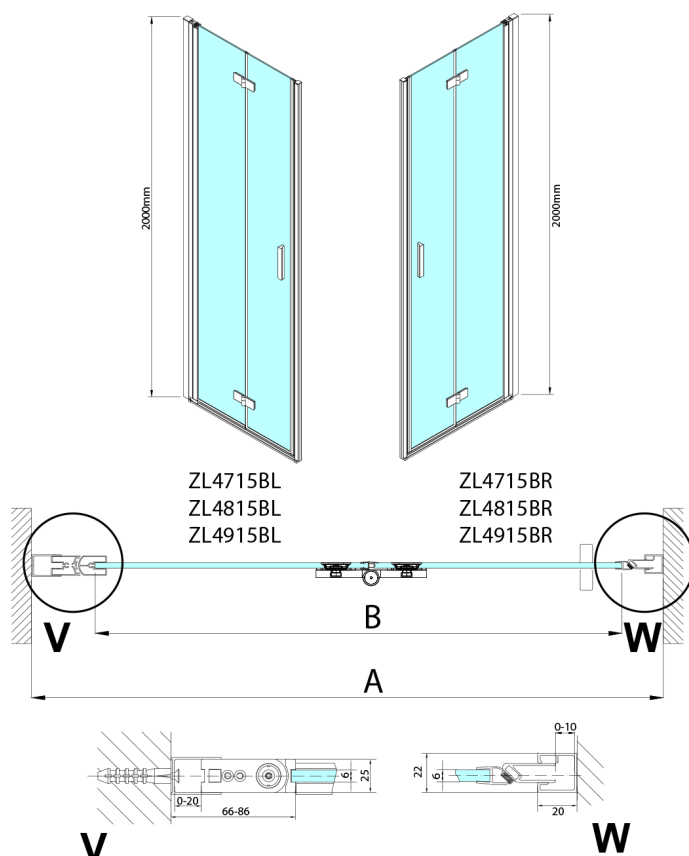

### Rozměry

Šířka: 700 mm  
Výška: 2000 mm

## Technický list

Model	A	B
ZL4715B	685-715	697
ZL4815B	785-815	797
ZL4915B	885-915	897