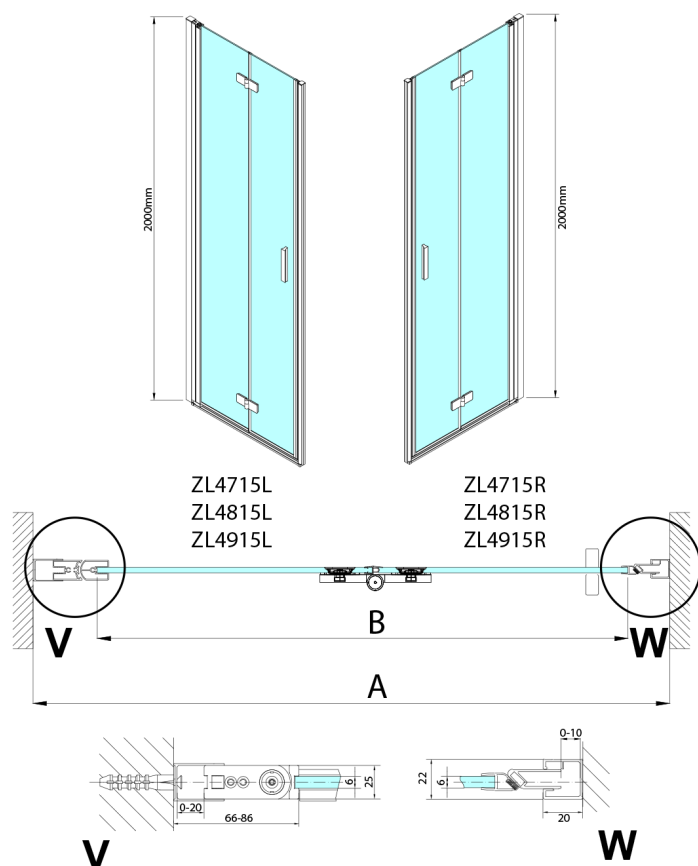

ZOOM sprchové dveře do niky 900 mm, lavé, číre sklo

Objednací kód: ZL4915L-01

Rozměry

Šířka: 900 mm
Výška: 2000 mm

Vlastnosti

Záruka: 3 roky

Technický list

Model	A	B
ZL4715	685-715	697
ZL4815	785-815	797
ZL4915	885-915	897