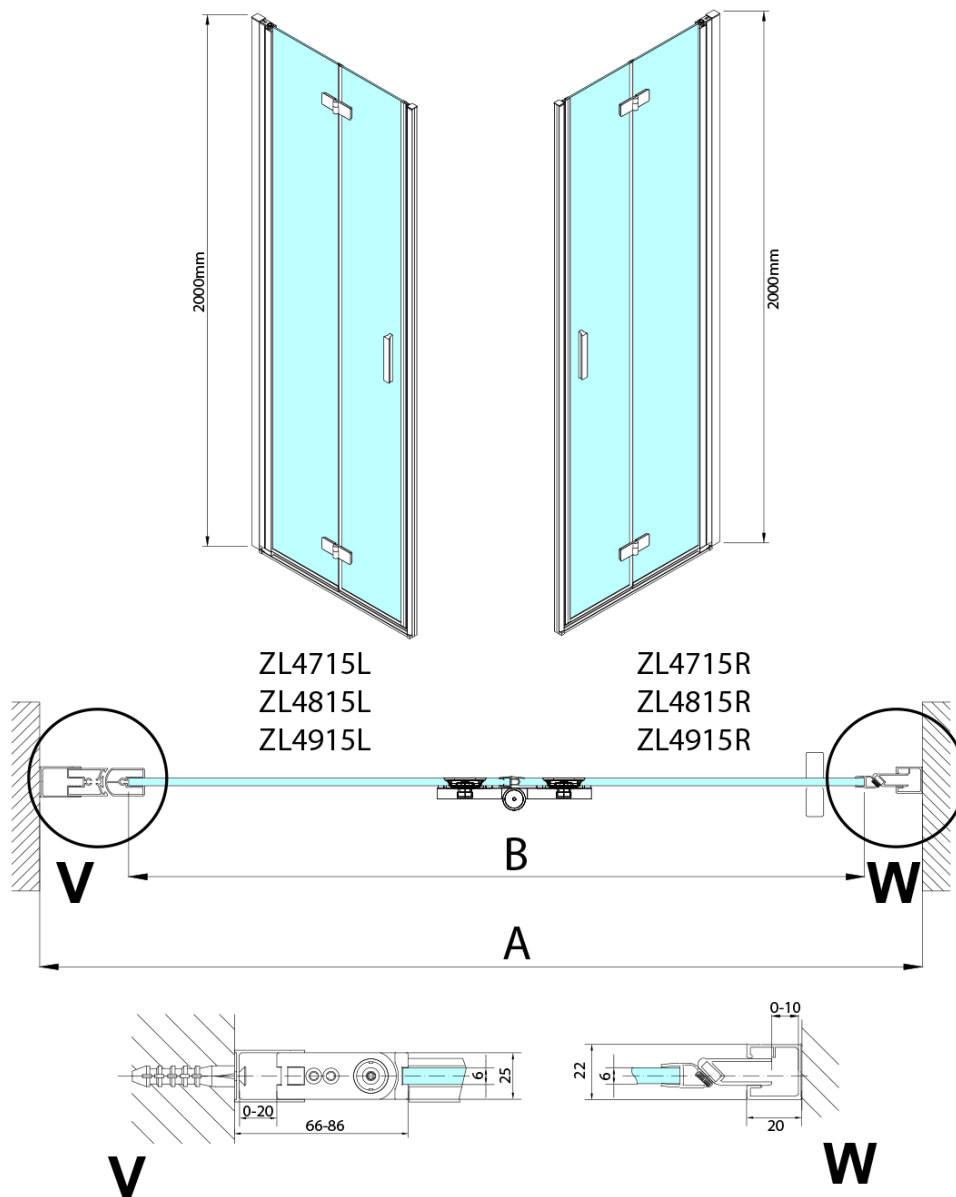

Objednací kód: ZL4715L-01

Základné informácie

Značka: Polysan

Séria: ZOOM

Rozmery

Šírka: 700 mm

Výška: 2000 mm

Vlastnosti

Farba profilu: Chróm - Leštený hliník

Tvar: Dvere do niky

Typ otvárania: Skladacie

Smer otvárania: Ľavé

Šírka vstupu: 697 mm

Typ výplne: Číre sklo

Úprava skla: Antidrop

Hrúbka skla: 6 mm

Inštalačná šírka od: 685 mm

Inštalačná šírka do: 715 mm

Vlastnosti: Bezrámové prevedenie, Otváranie von i dovnútra

Hmotnosť / ks: 31.5 kg

Balenie: 2 ks

Záruka: 3 roky

Technický list

Model	A	B
ZL4715	685-715	697
ZL4815	785-815	797
ZL4915	885-915	897