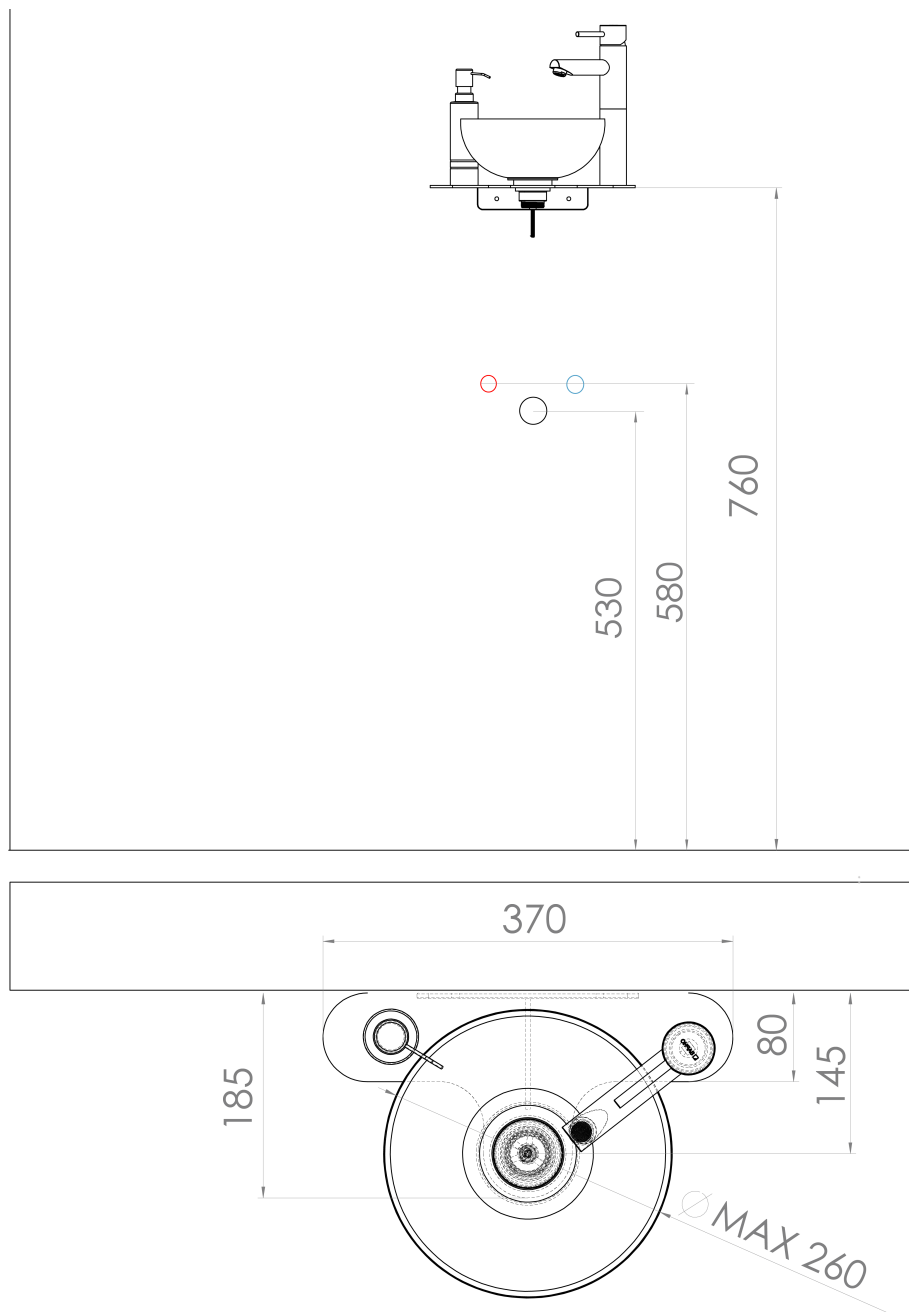

TETRIS umývadlo s držiakom pre stojánkovú batériu vpravo, čierna mat

 **SAPHO**

Objednací kód: TZ427-01

Základné informácie

Značka: Sapho

Séria: TETRIS

Vlastnosti

Farba: Čierna

Materiál: Oceľ

Inštalácia: Závesné na stenu

Hmotnosť / ks: 3.6 kg

Balenie: 4 ks

Záruka: 2 roky

Odporúčame prikúpiť

1 ks MINOR betónové umývadlo na dosku, priemer 26cm, zelená (Objednací kód: MR26023)

Technický list

TETRIS umývadlo s držiakom pre stojánkovú batériu
vpravo, čierna mat