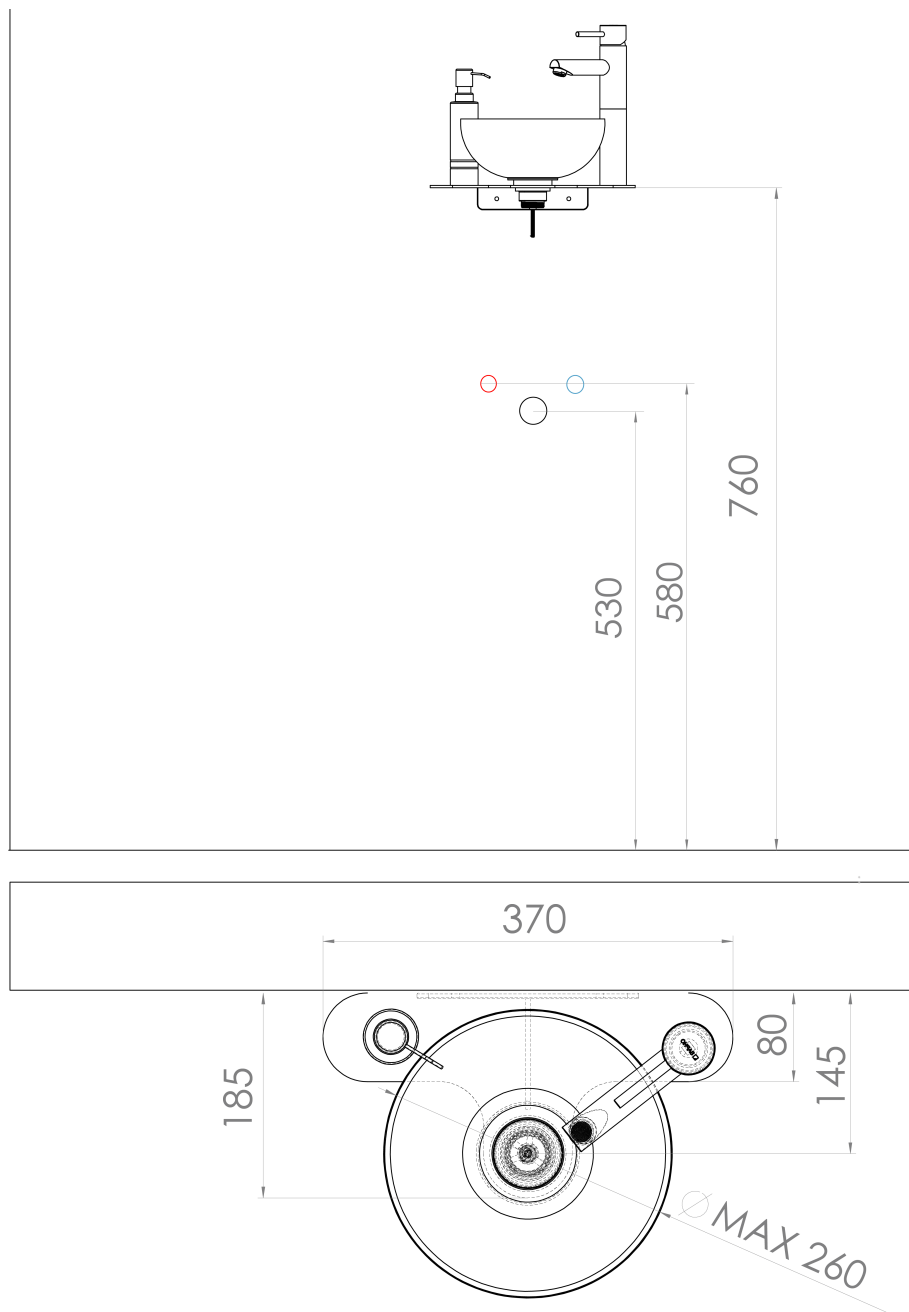

## TETRIS umývadlo s držiakom pre stojánkovú batériu vpravo, čierna mat

 **SAPHO**

Objednací kód: TZ427-01

### Vlastnosti

Farba: Čierna  
Materiál: Oceľ  
Inštalácia: Závesné na stenu  
Hmotnosť / ks: 3.6 kg  
Balenie: 4 ks  
Záruka: 2 roky

### Odporúčame prikúpiť

1 ks MINOR betónové umývadlo na dosku, priemer 26cm, zelená (Objednací kód: MR26023)

## Technický list

TETRIS umývadlo s držiakom pre stojánkovú batériu  
vpravo, čierna mat

 SAPHO