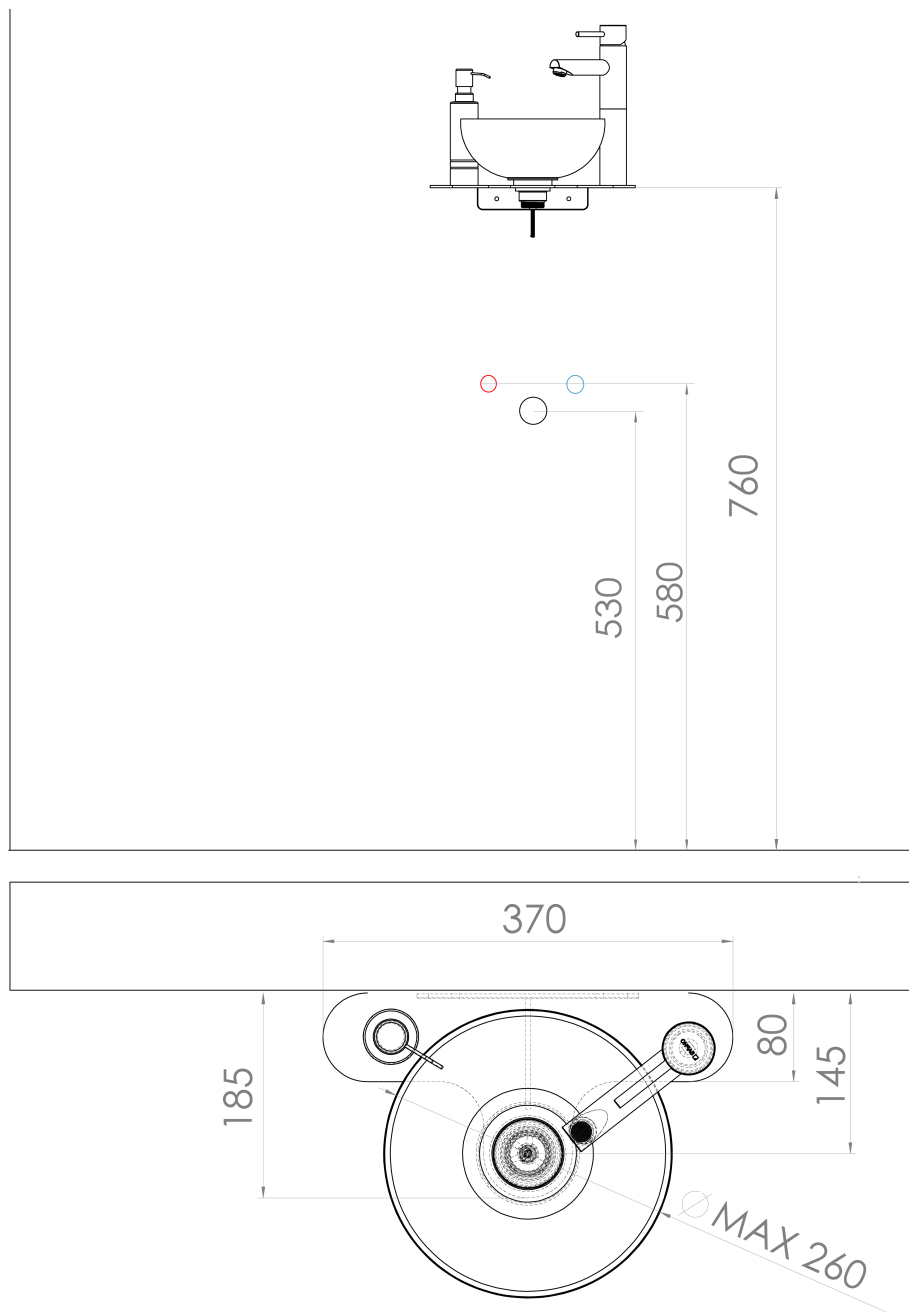

TETRIS umývadlo s držiakom pre stojánkovú batériu vpravo, čierna mat

 **SAPHO**

Objednací kód: TZ427-01

Základné informácie

Značka: Sapho

Séria: TETRIS

Vlastnosti

Farba: Čierna

Materiál: Oceľ

Inštalácia: Závesné na stenu

Hmotnosť / ks: 3.6 kg

Balenie: 4 ks

Záruka: 2 roky

Technický list

TETRIS umývadlo s držiakom pre stojánkovú batériu
vpravo, čierna mat

 SAPHO