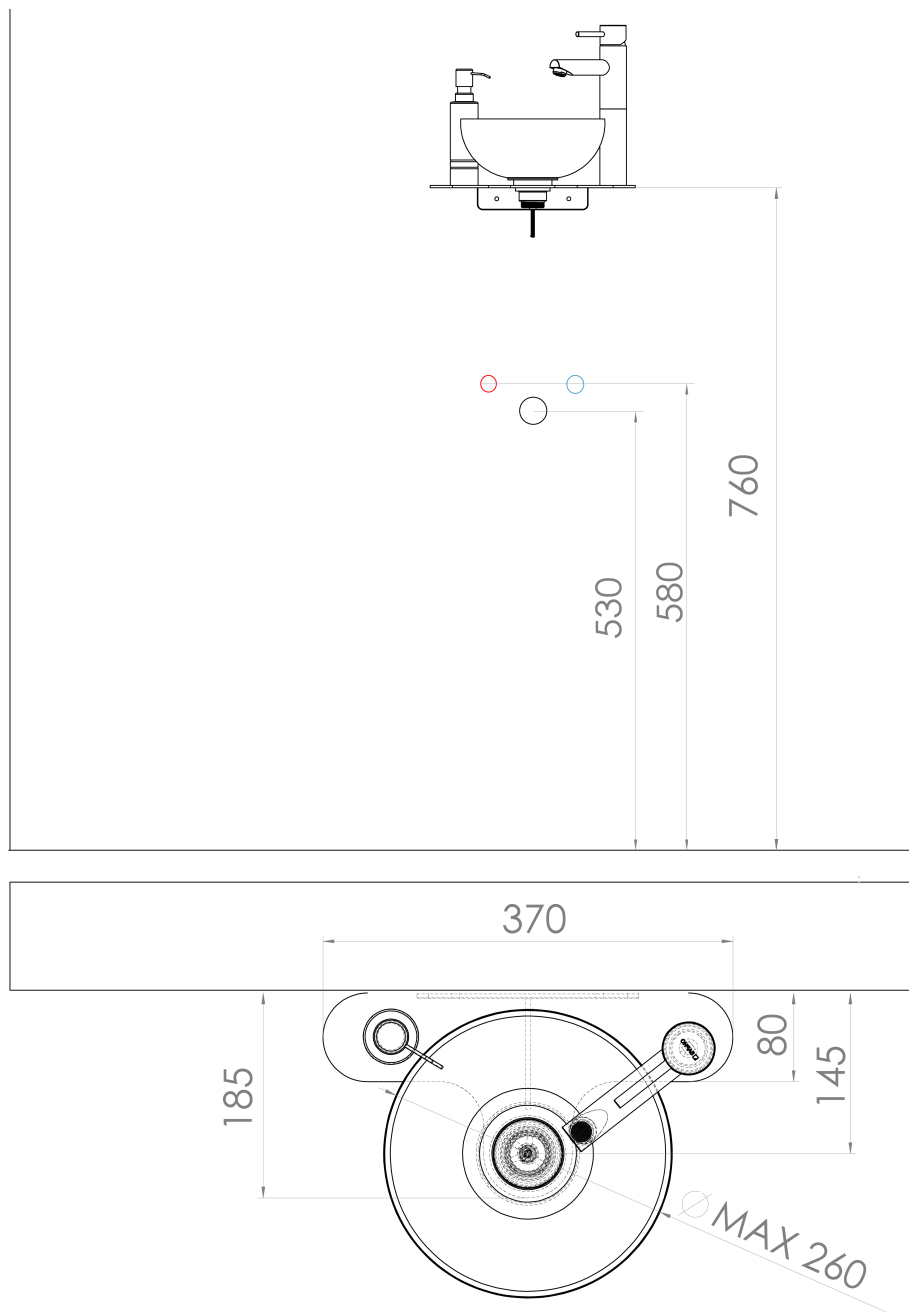

TETRIS umývadlo s držiakom pre stojánkovú batériu vpravo, čierna mat

 **SAPHO**

Objednací kód: TZ427-01

Základné informácie

Značka: Sapho
Séria: TETRIS

Vlastnosti

Farba: Čierna
Materiál: Oceľ
Inštalácia: Závesné na stenu
Hmotnosť / ks: 3.6 kg
Balenie: 4 ks
Záruka: 2 roky

Odporúčame prikúpiť

1 ks MINOR betónové umývadlo na dosku, priemer 26cm, zelená (Objednací kód: MR26023)

Technický list

TETRIS umývadlo s držiakom pre stojánkovú batériu
vpravo, čierna mat