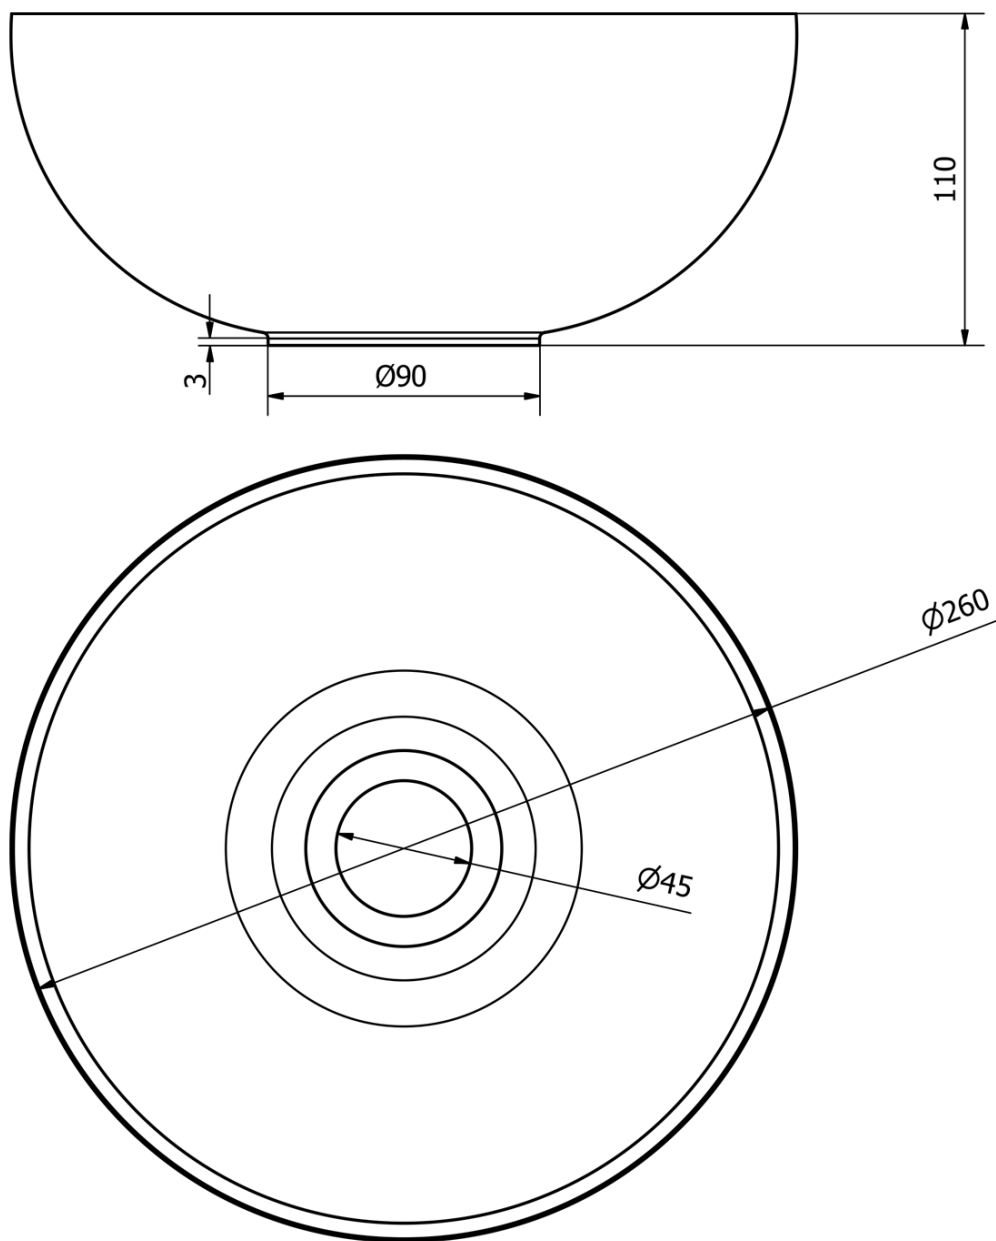

TETRIS umývadlo s držiakom pre stojánkovú batériu vľavo, čierna mat

 **SAPHO**

Objednací kód: TZ424-01

Základné informácie

Značka: Sapho
Séria: TETRIS

Vlastnosti

Farba: Čierna
Materiál: Oceľ
Inštalácia: Závesné na stenu
Hmotnosť / ks: 3.6 kg
Balenie: 4 ks
Záruka: 2 roky

Technický list

TETRIS umývadlo s držiakom pre stojánkovú batériu
vľavo, čierna mat

SAPHO