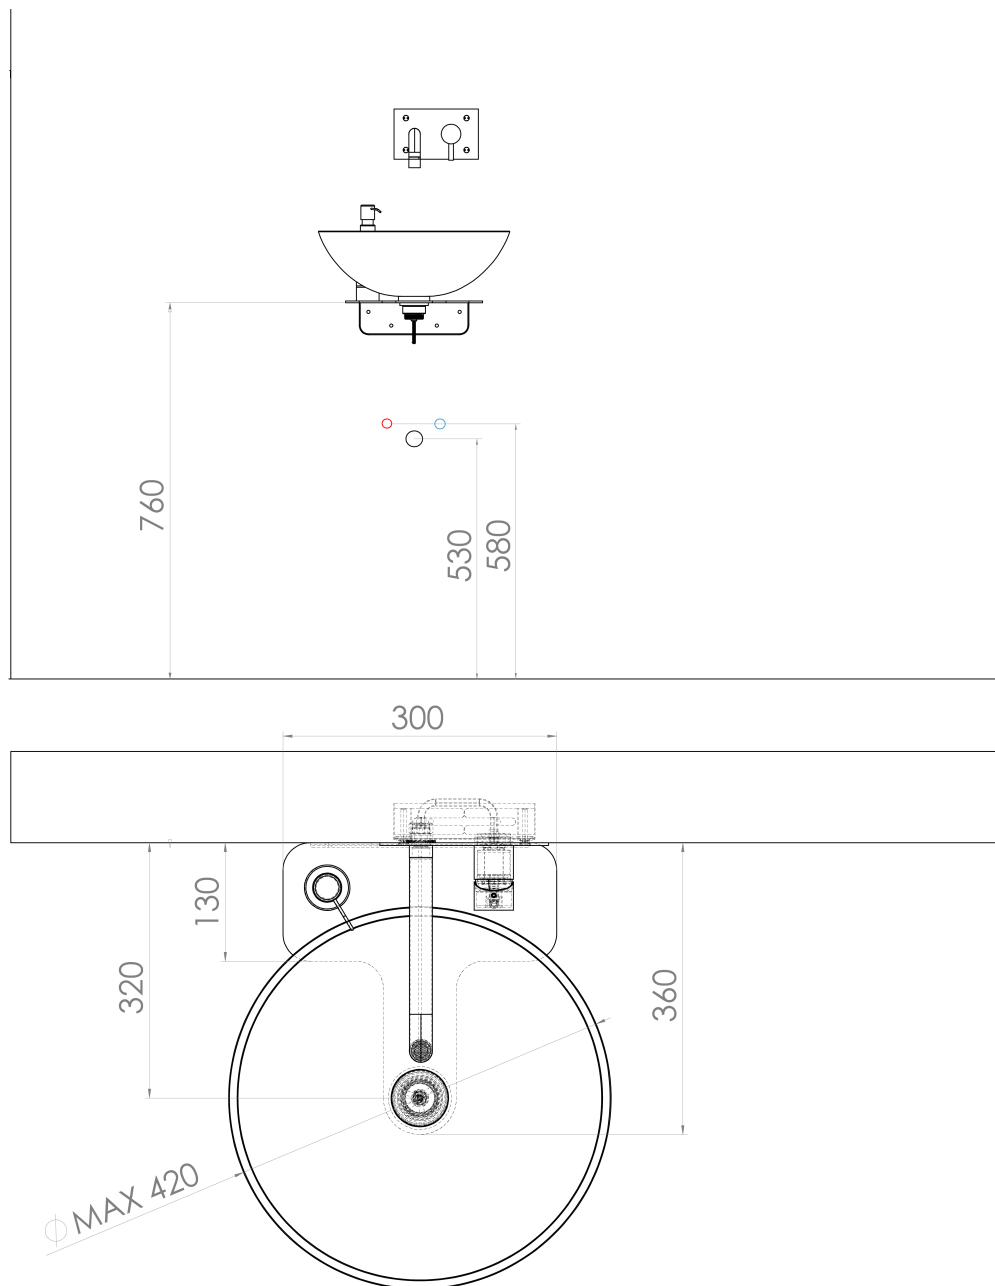

# TETRIS umývadlo s držiakom pre podomietkovou batériu, čierna mat

 **SAPHO**

Objednací kód: TZ429-01

## Vlastnosti

Farba: Čierna  
Materiál: Oceľ  
Inštalácia: Závesné na stenu  
Hmotnosť / ks: 12.0 kg  
Balenie: 4 ks  
Záruka: 2 roky

## Technický list

TETRIS umývadlo s držiakom pre podomietkovou batériu, čierna mat