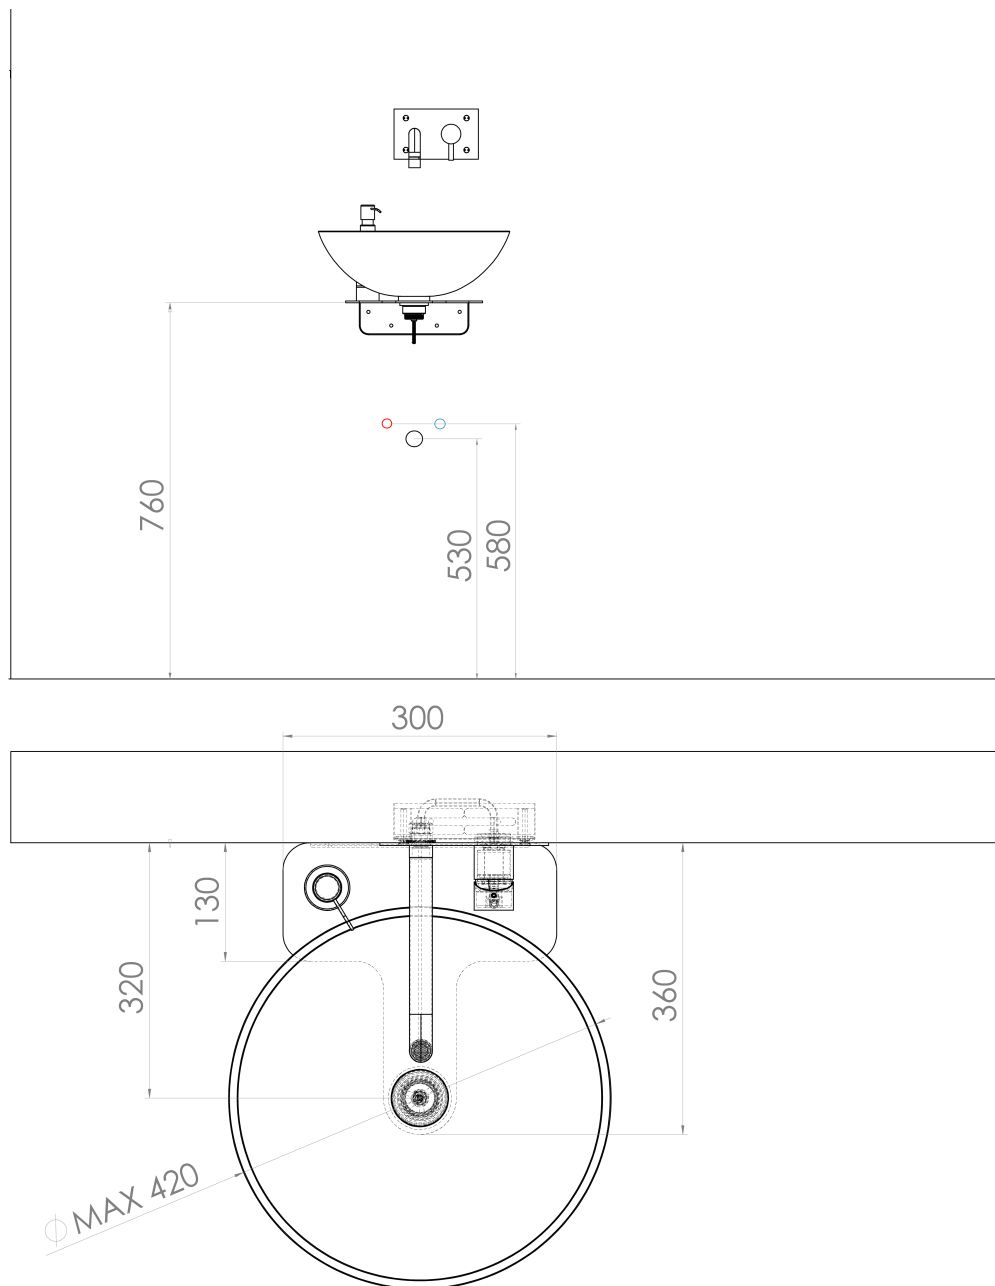

TETRIS umývadlo s držiakom pre podomietkovou batériu, čierna mat

 **SAPHO**

Objednací kód: TZ429-01

Základné informácie

Značka: Sapho
Séria: TETRIS

Vlastnosti

Farba: Čierna
Materiál: Oceľ
Inštalácia: Závesné na stenu
Hmotnosť / ks: 12.0 kg
Balenie: 4 ks
Záruka: 2 roky

Technický list

TETRIS umývadlo s držiakom pre podomietkovou batériu, čierna mat