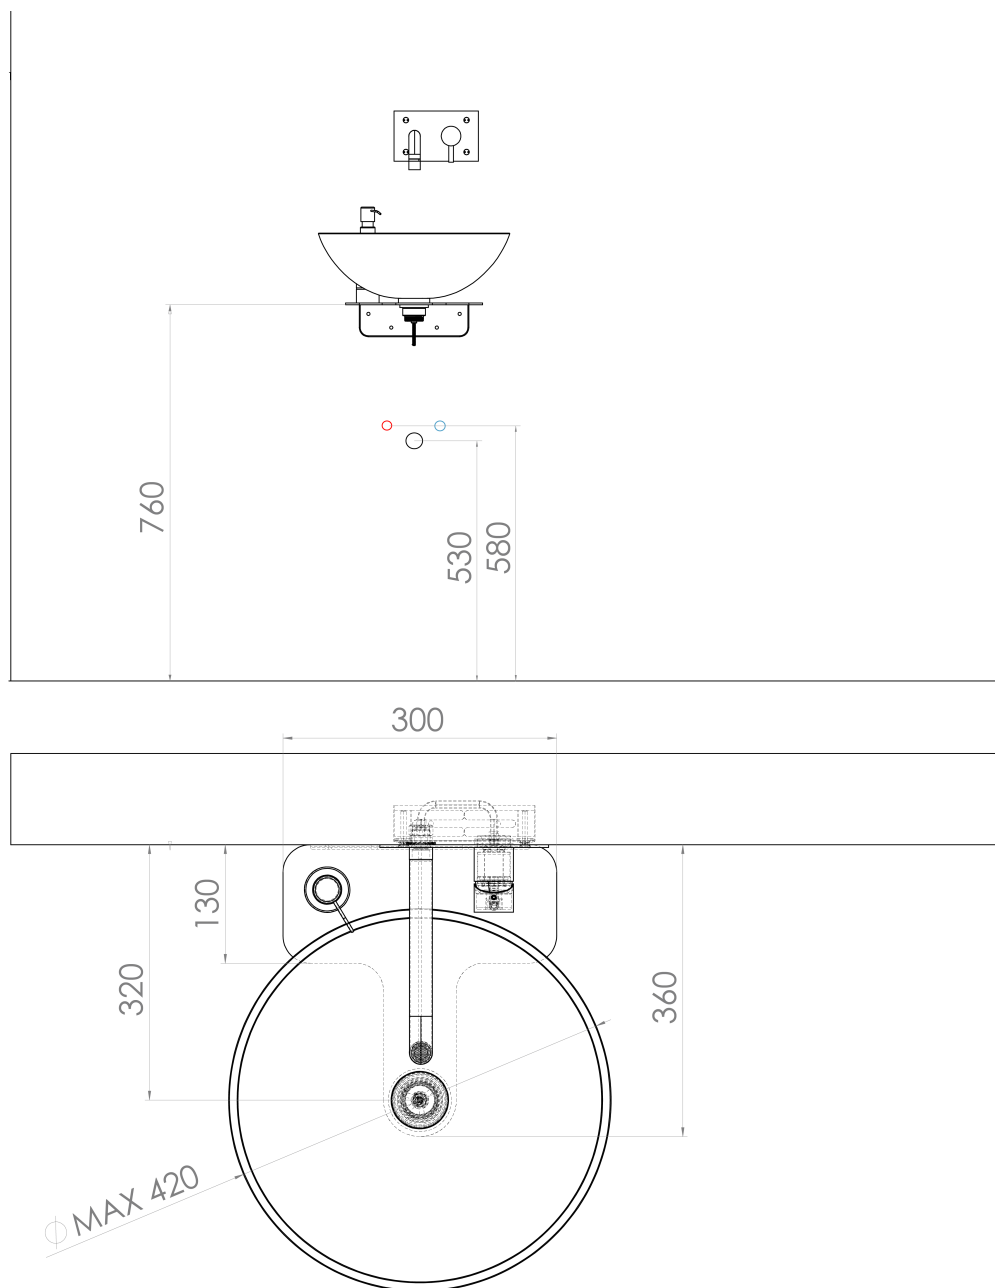

TETRIS umývadlo s držiakom pre podomietkovou batériu, čierna mat

 **SAPHO**

Objednací kód: TZ429-01

Základné informácie

Značka: Sapho
Séria: TETRIS

Vlastnosti

Farba: Čierna
Materiál: Oceľ
Inštalácia: Závesné na stenu
Hmotnosť / ks: 12.0 kg
Balenie: 4 ks
Záruka: 2 roky

Technický list

TETRIS umývadlo s držiakom pre podomietkovou batériu, čierna mat