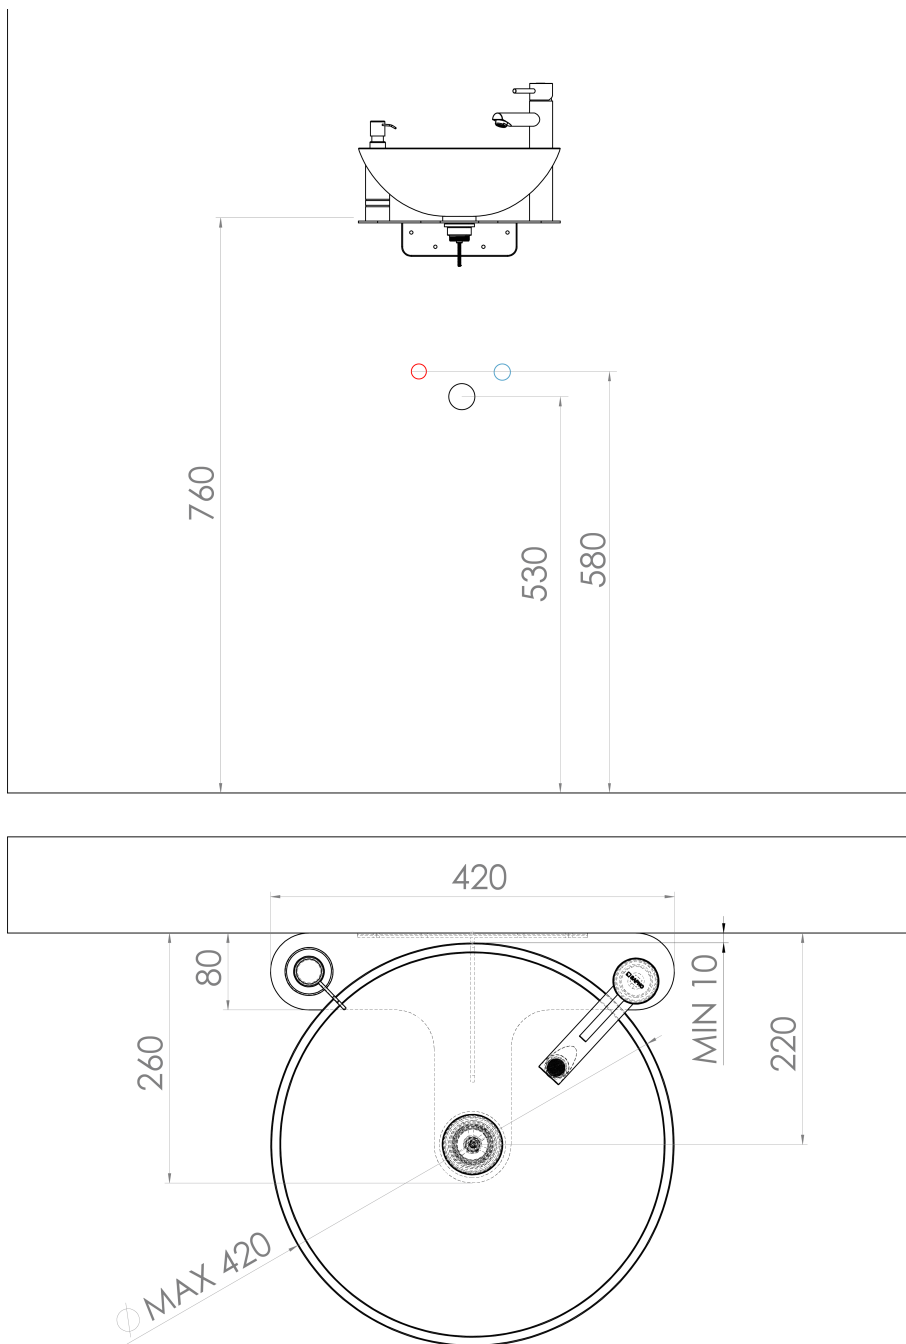

# TETRIS umývadlo s držiakom pre stojánkovú batériu vpravo, čierna mat

 **SAPHO**

Objednací kód: TZ420-01

## Základné informácie

Značka: Sapho  
Séria: TETRIS

## Vlastnosti

Farba: Čierna  
Materiál: Oceľ  
Inštalácia: Závesné na stenu  
Hmotnosť / ks: 11.8 kg  
Balenie: 4 ks  
Záruka: 2 roky

## Technický list

TETRIS umývadlo s držiakom pre stojánkovú batériu  
vpravo, čierna mat

 SAPHO