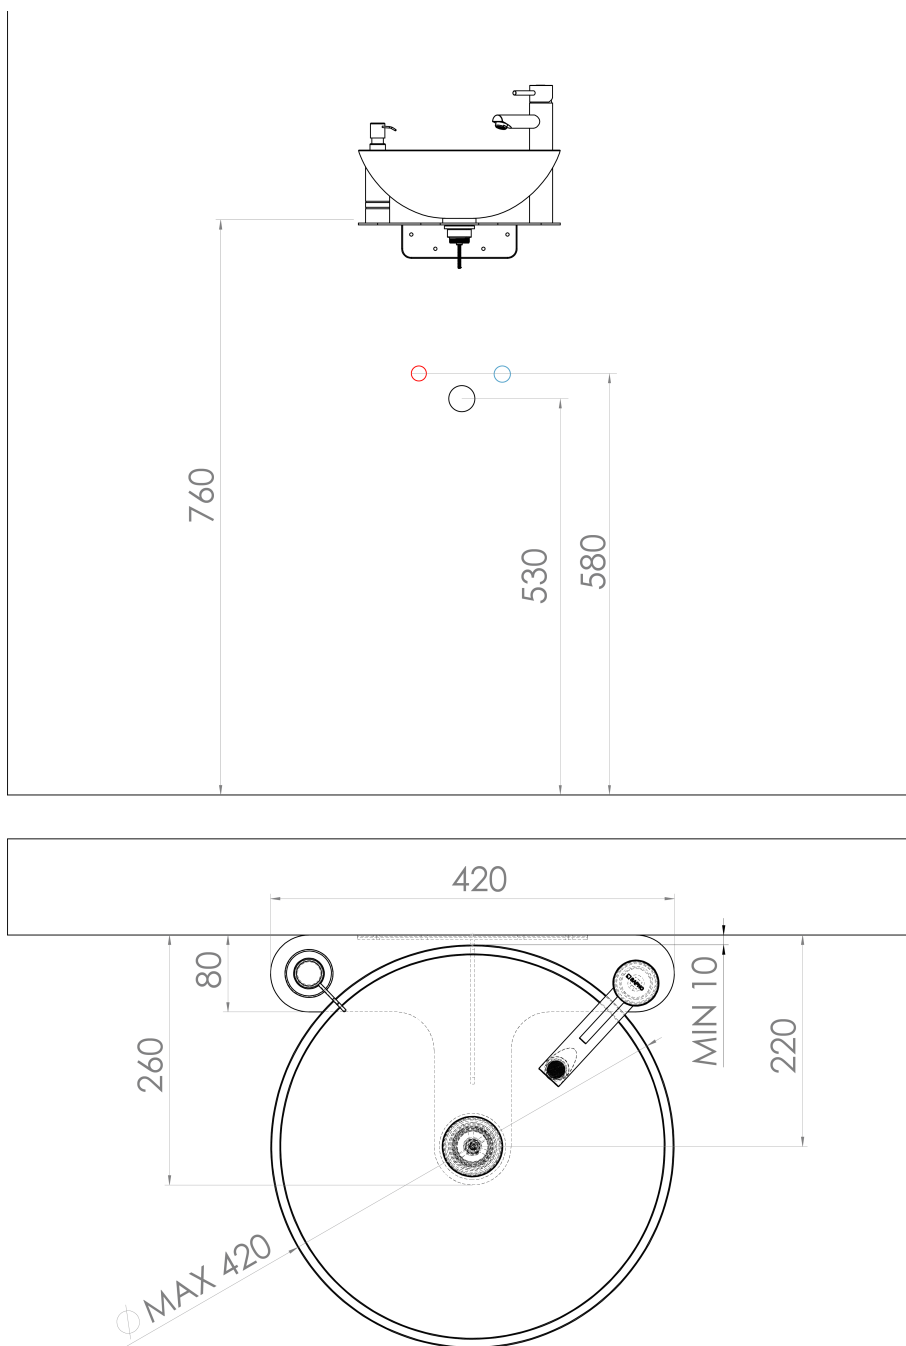

TETRIS umývadlo s držiakom pre stojánkovú batériu vpravo, čierna mat

 **SAPHO**

Objednací kód: TZ420-01

Základné informácie

Značka: Sapho
Séria: TETRIS

Vlastnosti

Farba: Čierna
Materiál: Oceľ
Inštalácia: Závesné na stenu
Hmotnosť / ks: 11.8 kg
Balenie: 4 ks
Záruka: 2 roky

Technický list

TETRIS umývadlo s držiakom pre stojánkovú batériu
vpravo, čierna mat

 SAPHO