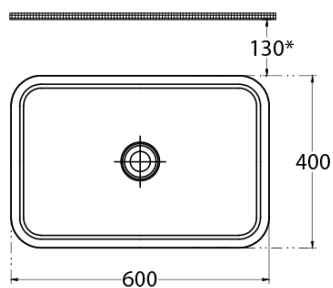

ALLEGRO keramické umývadlo 60x40 cm, na dosku, biela

Objednací kód: 10AL66060

Základné informácie

Značka: Isvea

Rozmery

Šírka: 600 mm

Výška: 280 mm

Hĺbka: 400 mm

Vlastnosti

Farba: Biela

Materiál: Keramika

Inštalácia: Na postavenie

Typ umývadla: Umývadlo na dosku

Počet otvorov pre batériu: Bez otvoru

Prepad: NIE

Tvar: Obdĺžnik

Balenie neobsahuje: Výpusť

Hmotnosť / ks: 9.2 kg

Záruka: 2 roky

Odporúčame prikúpiť

1 ks Umývadlová výpusť 5/4" click-clack, keramická krytka, tl.20-70mm, biela (Objednací kód: 38TP0161I)

Technický list

130* recommended/doporučené