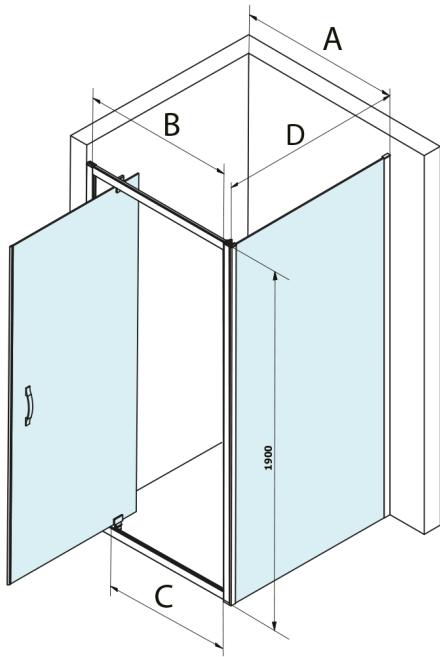

SIGMA SIMPLY sprchové dveře otočné 900mm, sklo Brick

Objednací kód: GS3899F

Rozměry

Šířka: 900 mm
Výška: 1900 mm

Vlastnosti

Záruka: 3 roky

Technický list

MODEL	A	B	C
GS1279F	770-810	670	580
GS1296F	870-910	770	680
GS3888F	770-810	670	580
GS3899F	870-910	770	680

MODEL	A	B	C
GS1279F	780-820	670	580
GS1296F	880-920	770	680
GS3888F	780-820	670	580
GS3899F	880-920	770	680

MODEL	D
GS3170	680-700
GS3175	730-750
GS3180	780-800
GS3190	880-900
GS3110	980-1000
GS4370	680-700
GS4375	730-750
GS4380	780-800
GS4390	880-900
GS4214	980-1000