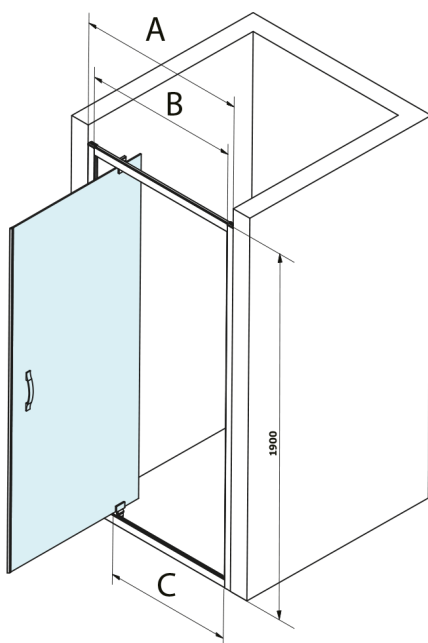

Technický list