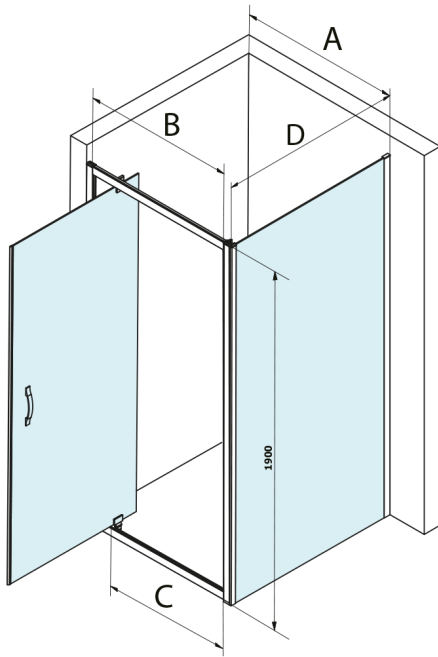

### Rozměry

Šířka: 900 mm  
Výška: 1900 mm

## Technický list

MODEL	A	B	C
GS1279F	770-810	670	580
GS1296F	870-910	770	680
GS3888F	770-810	670	580
GS3899F	870-910	770	680

MODEL	A	B	C
GS1279F	780-820	670	580
GS1296F	880-920	770	680
GS3888F	780-820	670	580
GS3899F	880-920	770	680