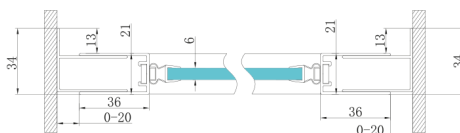

### Rozměry

Šířka: 900 mm  
Výška: 1900 mm

## Technický list

MODEL	A	B	C
GS1279F	770-810	670	580
GS1296F	870-910	770	680
GS3888F	770-810	670	580
GS3899F	870-910	770	680

MODEL	A	B	C
GS1279F	780-820	670	580
GS1296F	880-920	770	680
GS3888F	780-820	670	580
GS3899F	880-920	770	680