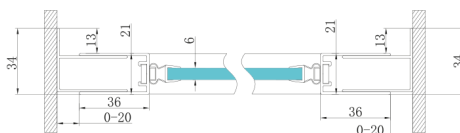

MODEL	A	B	C
GS1279F	770-810	670	580
GS1296F	870-910	770	680
GS3888F	770-810	670	580
GS3899F	870-910	770	680