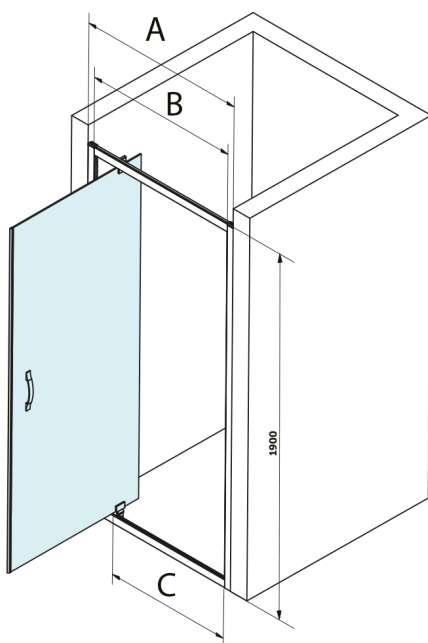

SIGMA SIMPLY sprchové dveře otočné 900mm, číre sklo

Objednací kód: GS1296F

Rozměry

Šířka: 900 mm
Výška: 1900 mm

Vlastnosti

Záruka: 3 roky

Technický list

MODEL	A	B	C
GS1279F	770-810	670	580
GS1296F	870-910	770	680
GS3888F	770-810	670	580
GS3899F	870-910	770	680

MODEL	A	B	C
GS1279F	780-820	670	580
GS1296F	880-920	770	680
GS3888F	780-820	670	580
GS3899F	880-920	770	680

MODEL	D
GS3170	680-700
GS3175	730-750
GS3180	780-800
GS3190	880-900
GS3110	980-1000
GS4370	680-700
GS4375	730-750
GS4380	780-800
GS4390	880-900
GS4214	980-1000