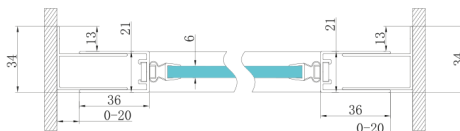

SIGMA SIMPLY sprchové dveře otočné 900mm, číre sklo

Objednací kód: GS1296F

Rozměry

Šířka: 900 mm
Výška: 1900 mm

Vlastnosti

Záruka: 3 roky

Technický list

MODEL	A	B	C
GS1279F	770-810	670	580
GS1296F	870-910	770	680
GS3888F	770-810	670	580
GS3899F	870-910	770	680

MODEL	A	B	C
GS1279F	780-820	670	580
GS1296F	880-920	770	680
GS3888F	780-820	670	580
GS3899F	880-920	770	680

MODEL	D
GS3170	680-700
GS3175	730-750
GS3180	780-800
GS3190	880-900
GS3110	980-1000
GS4370	680-700
GS4375	730-750
GS4380	780-800
GS4390	880-900
GS4214	980-1000