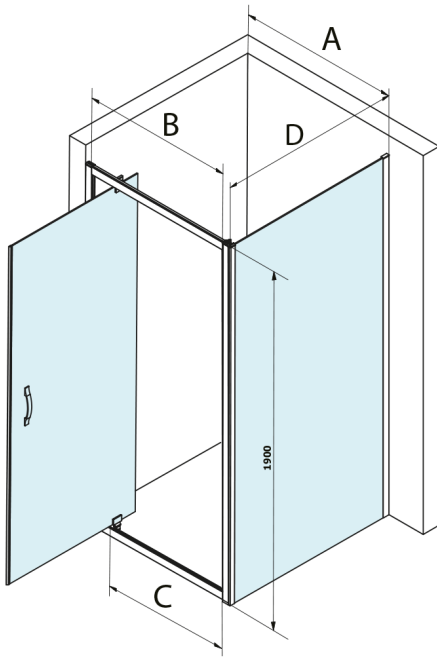

SIGMA SIMPLY sprchové dveře otočné 900mm, číre sklo

Objednací kód: GS1296F

Rozměry

Šířka: 900 mm
Výška: 1900 mm

Vlastnosti

Záruka: 3 roky

Technický list

MODEL	A	B	C
GS1279F	770-810	670	580
GS1296F	870-910	770	680
GS3888F	770-810	670	580
GS3899F	870-910	770	680

MODEL	A	B	C
GS1279F	780-820	670	580
GS1296F	880-920	770	680
GS3888F	780-820	670	580
GS3899F	880-920	770	680

MODEL	D
GS3170	680-700
GS3175	730-750
GS3180	780-800
GS3190	880-900
GS3110	980-1000
GS4370	680-700
GS4375	730-750
GS4380	780-800
GS4390	880-900
GS4214	980-1000