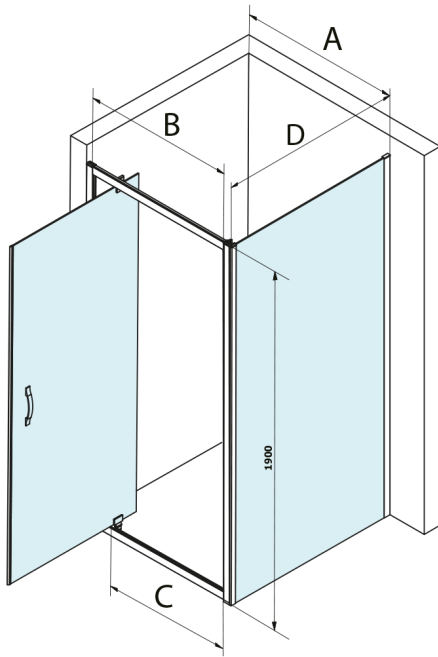

SIGMA SIMPLY sprchové dveře otočné 800mm, číre sklo

Objednací kód: GS1279F

Rozměry

Šířka: 800 mm
Výška: 1900 mm

Vlastnosti

Záruka: 3 roky

Technický list

MODEL	A	B	C
GS1279F	770-810	670	580
GS1296F	870-910	770	680
GS3888F	770-810	670	580
GS3899F	870-910	770	680

MODEL	A	B	C
GS1279F	780-820	670	580
GS1296F	880-920	770	680
GS3888F	780-820	670	580
GS3899F	880-920	770	680

MODEL	D
GS3170	680-700
GS3175	730-750
GS3180	780-800
GS3190	880-900
GS3110	980-1000
GS4370	680-700
GS4375	730-750
GS4380	780-800
GS4390	880-900
GS4214	980-1000