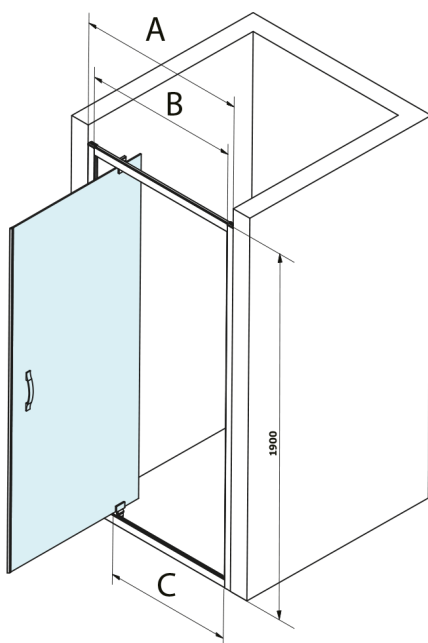

SIGMA SIMPLY sprchové dveře otočné 800mm, číre sklo

Objednací kód: GS1279F

Rozměry

Šířka: 800 mm
Výška: 1900 mm

Vlastnosti

Záruka: 3 roky

Technický list

MODEL	A	B	C
GS1279F	770-810	670	580
GS1296F	870-910	770	680
GS3888F	770-810	670	580
GS3899F	870-910	770	680

MODEL	A	B	C
GS1279F	780-820	670	580
GS1296F	880-920	770	680
GS3888F	780-820	670	580
GS3899F	880-920	770	680

MODEL	D
GS3170	680-700
GS3175	730-750
GS3180	780-800
GS3190	880-900
GS3110	980-1000
GS4370	680-700
GS4375	730-750
GS4380	780-800
GS4390	880-900
GS4214	980-1000