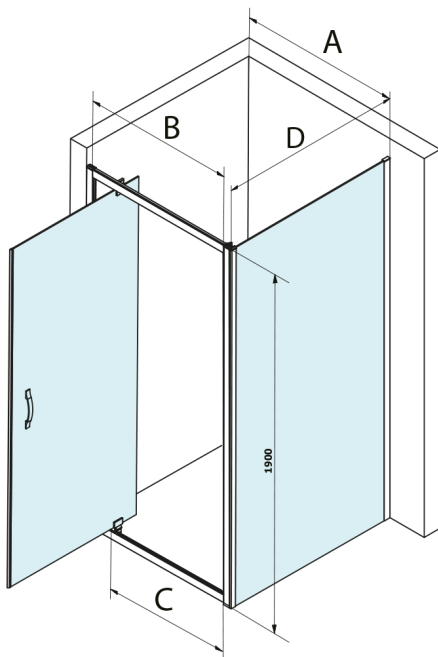

SIGMA SIMPLY sprchové dveře otočné 800mm, číre sklo

Objednací kód: GS1279F

Rozměry

Šířka: 800 mm
Výška: 1900 mm

Vlastnosti

Záruka: 3 roky

Technický list

MODEL	A	B	C
GS1279F	770-810	670	580
GS1296F	870-910	770	680
GS3888F	770-810	670	580
GS3899F	870-910	770	680

MODEL	A	B	C
GS1279F	780-820	670	580
GS1296F	880-920	770	680
GS3888F	780-820	670	580
GS3899F	880-920	770	680

MODEL	D
GS3170	680-700
GS3175	730-750
GS3180	780-800
GS3190	880-900
GS3110	980-1000
GS4370	680-700
GS4375	730-750
GS4380	780-800
GS4390	880-900
GS4214	980-1000