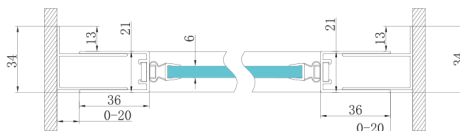

SIGMA SIMPLY sprchové dveře otočné 800mm, číre sklo

Objednací kód: GS1279F

Rozměry

Šířka: 800 mm
Výška: 1900 mm

Vlastnosti

Záruka: 3 roky

Technický list

MODEL	A	B	C
GS1279F	770-810	670	580
GS1296F	870-910	770	680
GS3888F	770-810	670	580
GS3899F	870-910	770	680

MODEL	A	B	C
GS1279F	780-820	670	580
GS1296F	880-920	770	680
GS3888F	780-820	670	580
GS3899F	880-920	770	680

MODEL	D
GS3170	680-700
GS3175	730-750
GS3180	780-800
GS3190	880-900
GS3110	980-1000
GS4370	680-700
GS4375	730-750
GS4380	780-800
GS4390	880-900
GS4214	980-1000