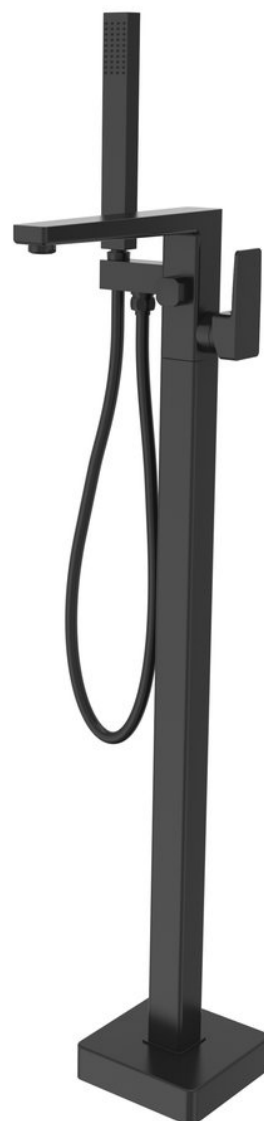

TURSI vaňová batéria s pripojením do podlahy, čierna matná

 **SAPHO**

Objednací kód: TI021B

Základné informácie

Značka: Sapho

Séria: TURSI

Vlastnosti

Farba: Čierna mat

Materiál: Mosadz

Tvar: Hranaté

Inštalácia: Do podlahy

Druh ovládania: Páka

Priemer kartuše: 35 mm

Hmotnosť / ks: 8.8367 kg

Balenie: 1 ks

Záruka: 6 rokov

Náhradné diely

KEROX náhradná kartuša nízka (Objednací kód: 2121B)

Technický list