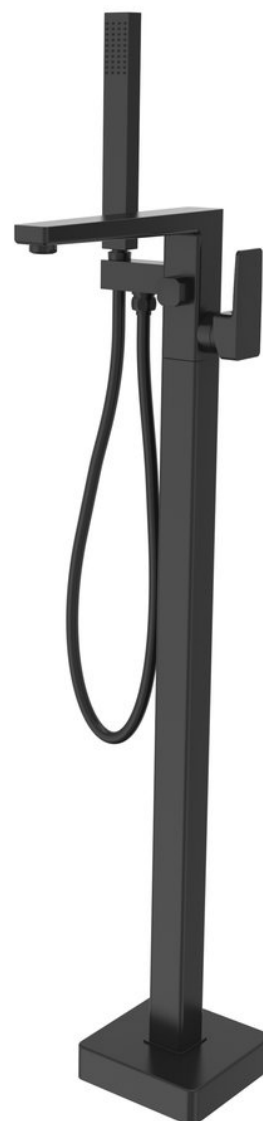

TURSI vaňová batéria s pripojením do podlahy, čierna matná

 **SAPHO**

Objednací kód: TI021B

Základné informácie

Značka: Sapho

Séria: TURSI

Vlastnosti

Farba: Čierna mat

Materiál: Mosadz

Tvar: Hranaté

Inštalácia: Do podlahy

Druh ovládania: Páka

Priemer kartuše: 35 mm

Hmotnosť / ks: 8.8367 kg

Balenie: 1 ks

Záruka: 6 rokov

Náhradné diely

KEROX náhradná kartuša nízka (Objednací kód: 2121B)

Technický list