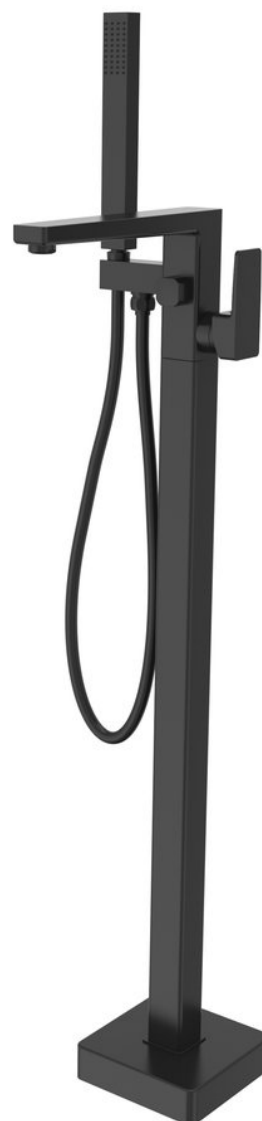

# TURSI vaňová batéria s pripojením do podlahy, čierna matná

 **SAPHO**

Objednací kód: TI021B

## Základné informácie

Značka: Sapho

Séria: TURSI

## Vlastnosti

Farba: Čierna mat

Materiál: Mosadz

Tvar: Hranaté

Inštalácia: Do podlahy

Druh ovládania: Páka

Priemer kartuše: 35 mm

Hmotnosť / ks: 8.8367 kg

## Náhradné diely

KEROX náhradná kartuša nízka (Objednací kód: 2121B)

Technický list