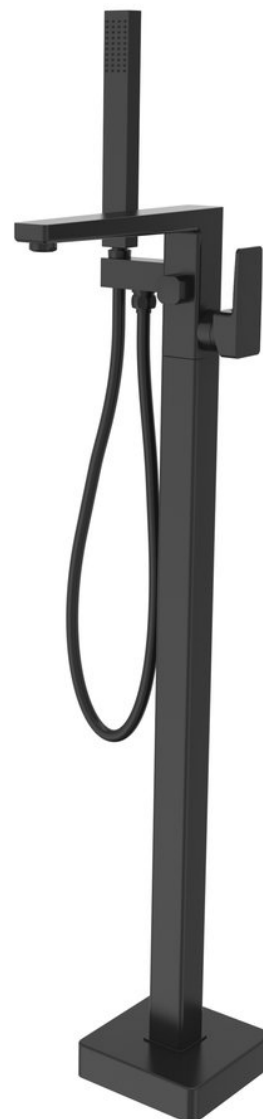

TURSI vaňová batéria s pripojením do podlahy, čierna matná

 **SAPHO**

Objednací kód: TI021B

Základné informácie

Značka: Sapho

Séria: TURSI

Vlastnosti

Farba: Čierna mat

Materiál: Mosadz

Tvar: Hranaté

Inštalácia: Do podlahy

Druh ovládania: Páka

Priemer kartuše: 35 mm

Hmotnosť / ks: 8.8367 kg

Balenie: 1 ks

Záruka: 6 rokov

Náhradné diely

KEROX náhradná kartuša nízka (Objednací kód: 2121B)

Technický list