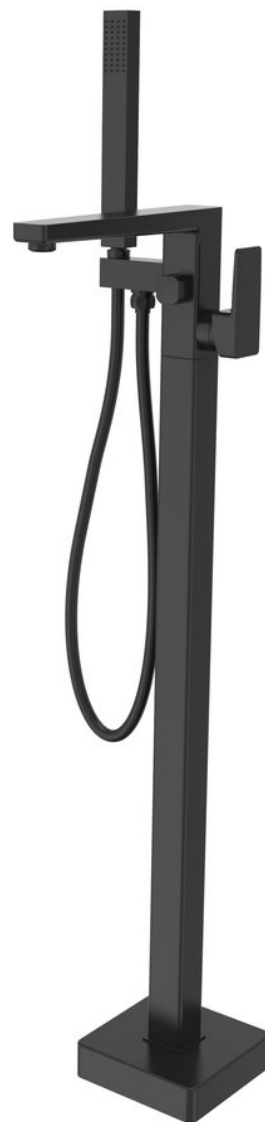

TURSI vaňová batéria s pripojením do podlahy, čierna matná

 **SAPHO**

Objednací kód: TI021B

Základné informácie

Značka: Sapho

Séria: TURSI

Vlastnosti

Farba: Čierna mat

Materiál: Mosadz

Tvar: Hranaté

Inštalácia: Do podlahy

Druh ovládania: Páka

Priemer kartuše: 35 mm

Hmotnosť / ks: 8.8367 kg

Balenie: 1 ks

Záruka: 6 rokov

Náhradné diely

KEROX náhradná kartuša nízka (Objednací kód: 2121B)

Technický list