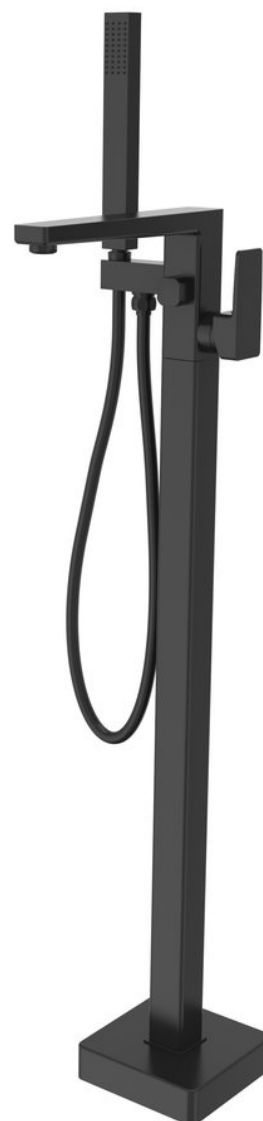

# TURSI vaňová batéria s pripojením do podlahy, čierna matná

 **SAPHO**

Objednací kód: TI021B

## Základné informácie

Značka: Sapho

Séria: TURSI

## Vlastnosti

Farba: Čierna mat

Materiál: Mosadz

Tvar: Hranaté

Inštalácia: Do podlahy

Druh ovládania: Páka

Priemer kartuše: 35 mm

Hmotnosť / ks: 8.8367 kg

## Náhradné diely

KEROX náhradná kartuša nízka (Objednací kód: 2121B)

Technický list