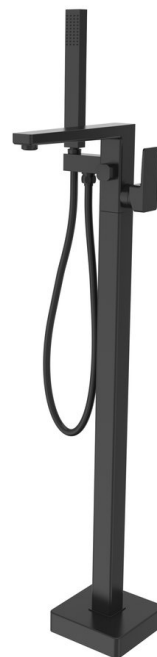

## TURSI vaňová batéria s pripojením do podlahy, čierna matná

Objednací kód: TI021B

### Vlastnosti

Farba: Čierna mat  
 Materiál: Mosadz  
 Záruka: 6 rokov