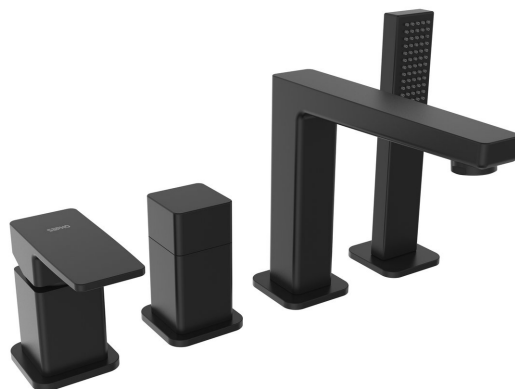

Objednací kód: TI052B

Základné informácie

Značka: Sapho

Séria: TURSI

Rozmery

Výška: 155 mm

Hĺbka: 200 mm

Vlastnosti

Farba: Čierna mat

Materiál: Mosadz

Tvar: Hranaté

Inštalácia: Na okraj vane

Druh ovládania: Páka

Priemer kartuše: 35 mm

Hmotnosť / ks: 2.14 kg

Balenie: 1 ks

Záruka: 6 rokov

Náhradné diely

KEROX náhradná kartuša nízka (Objednací kód: 2121B)